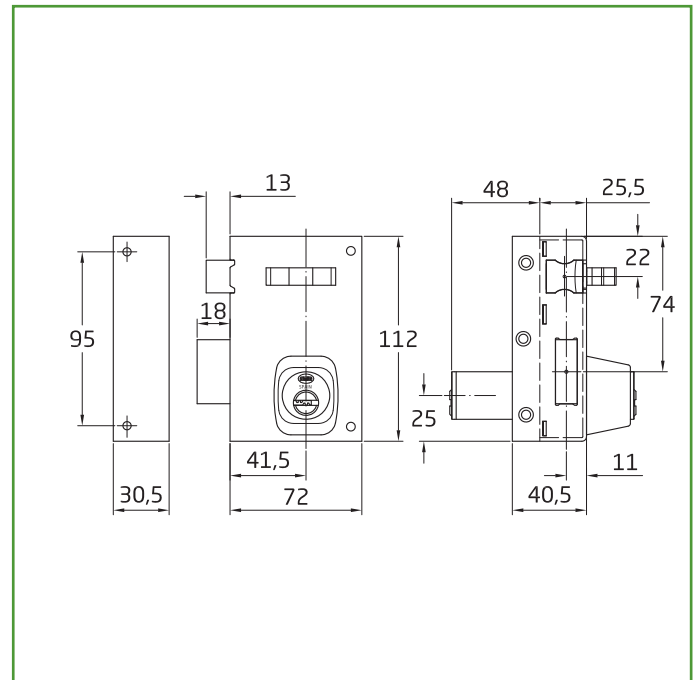

## Mod. 75 CERRADURA SOBREPONER

SEGURIDAD

**Medidas:** 72 x 112 mm

**Material:** Acero

**Acabado:** Cromado brillo

**Código:** 23129

**Presentación:** Con EAN Individual

**EAN pieza:** 8413023231290

### Características

Cerradura de sobreponer para puertas de madera. Mecanismo interno de acero niquelado y bicromatado. Palanca de cierre cromada, desplazamiento 18 mm. Picaporte de latón cromado, con tirador. Cilindro redondo de seguridad exterior. 5 llaves de puntos de latón niquelado. Apertura de izquierdas.

**Datos packaging:** 

Cantidad por envase:	1
Longitud del envase (cm):	12
Ancho del envase (cm):	9
Altura del envase (cm):	11
Peso del envase (Kg):	1,254
EAN del envase:	8413023231290

Cantidad por embalaje:	12
Longitud del embalaje (cm):	39
Ancho del embalaje (cm):	39
Altura del embalaje (cm):	14
Peso del embalaje (Kg):	15,548
EAN del embalaje:	8413023931299