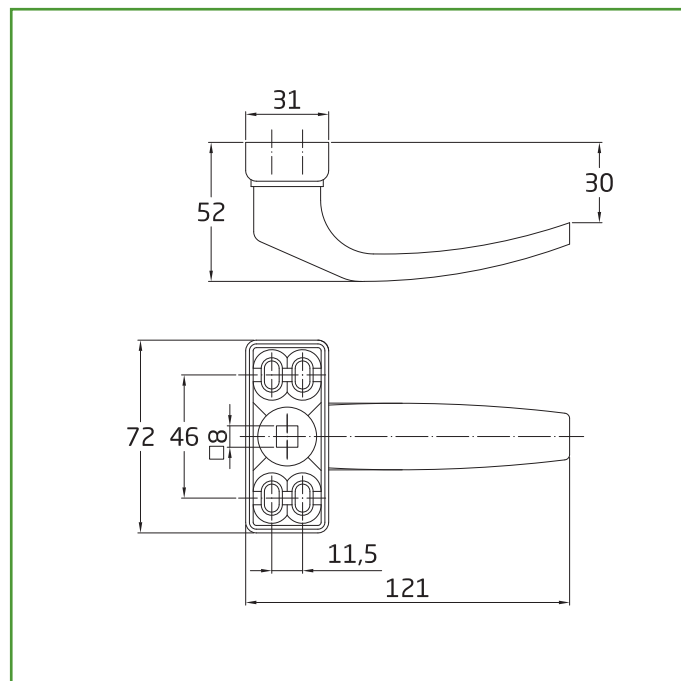

Mod. DELTA
MANILLA

ACCESORIOS PARA PUERTA Y VENTANA

Medidas: 121 x 72 mm

Material: Aluminio

Acabado: Plata

Código: 20242

Presentación: Display

EAN pieza: 8413023202429

Características

Juego de manillas con roseta rectangular reforzada. Fabricada en aluminio de alta calidad. 4 orificios de fijación. Cuadradillo de 8 mm.

Instrucciones de montaje / Utilidades

Las manillas Delta con roseta estrecha son adecuadas para carpintería de aluminio. Su diseño funcional y ergonómico aportan un equilibrio y un toque distintivo a nuestro hogar. Son idóneas para puertas con alta frecuencia de paso, ya que ofrece una máxima resistencia al uso.

Conservación y limpieza

Utilizar un paño seco para la limpieza
No usar productos abrasivos y/o corrosivos, detergentes, disolventes ni alcoholes.

Logística del producto: 

Longitud del producto (cm):	6
Ancho del producto (cm):	17,9
Altura del producto (cm):	17,9
Peso del producto (gr):	493

Datos packaging: 

Cantidad por envase:	4
Longitud del envase (cm):	26
Ancho del envase (cm):	19
Altura del envase (cm):	19
Peso del envase (Kg):	2,19
EAN del envase:	8413023602427

Cantidad por embalaje:	24
Longitud del embalaje (cm):	57
Ancho del embalaje (cm):	28
Altura del embalaje (cm):	40
Peso del embalaje (Kg):	14,29
EAN del embalaje:	8413023902428