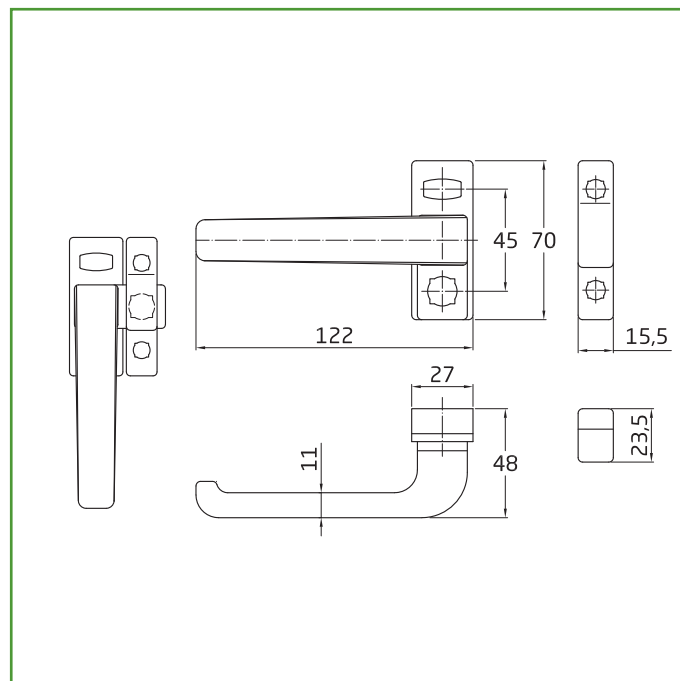

Mod. GAMMA MANILLA

ACCESORIOS PARA PUERTA Y VENTANA

Medidas: 122 x 70 mm

Material: Aluminio

Acabado: Plata

Código: 19514

Presentación: Con EAN Individual

EAN pieza: 8413023195141

Características

Manilla fabricada de aluminio de alta calidad resistente al desgaste, duradera y resistente a la corrosión. Roseta rectangular estrecha. Sin cuadradillo.

Instrucciones de montaje / Utilidades

Las manillas Gamma con roseta estrecha son adecuadas para carpintería de aluminio. Su diseño funcional y ergonómico aportan un equilibrio y un toque distintivo a nuestro hogar. Son idóneas para su instalación en ventanas de aluminio, para un cierre rápido y seguro.

Datos packaging: 

Cantidad por envase:	1
Longitud del envase (cm):	20
Ancho del envase (cm):	15
Altura del envase (cm):	5
Peso del envase (Kg):	0,175
EAN del envase:	8413023195141

Cantidad por embalaje:	20
Longitud del embalaje (cm):	29
Ancho del embalaje (cm):	20
Altura del embalaje (cm):	12
Peso del embalaje (Kg):	3,663
EAN del embalaje:	8413023895140