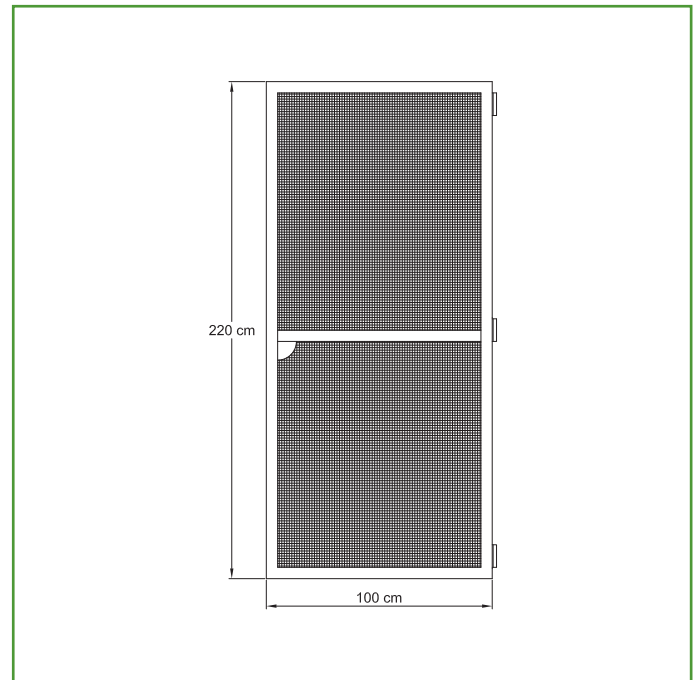

## Mod. MP01 PUERTA MOSQUITERA

ACCESORIOS PARA PUERTA Y VENTANA

**Medidas:** 100 x 220 cm

**Material:** Aluminio

**Acabado:** Blanco/Gris

**Código:** 25220

**Presentación:** CON EAN INDIVIDUAL

**EAN pieza:** 8413023252202

### Características

Mosquitera para puertas batientes con marco de aluminio color blanco y con malla de color antracita de alta calidad. Malla de fibra de vidrio de alta densidad 18x16 y 113 gr/m<sup>2</sup>. Kit completo con su marco, malla, bisagras, topes magnéticos, tirador y tornillos. Ajustable a la medida correspondiente de la puerta que se quiera instalar la mosquitera.

Datos packaging: 

Cantidad por envase:	1
Longitud del envase (cm):	124
Ancho del envase (cm):	11
Altura del envase (cm):	7
Peso del envase (Kg):	2,634
EAN del envase:	8413023252202

Cantidad por embalaje:	1
Longitud del embalaje (cm):	126
Ancho del embalaje (cm):	25
Altura del embalaje (cm):	22
Peso del embalaje (Kg):	16,8
EAN del embalaje:	8413023252202