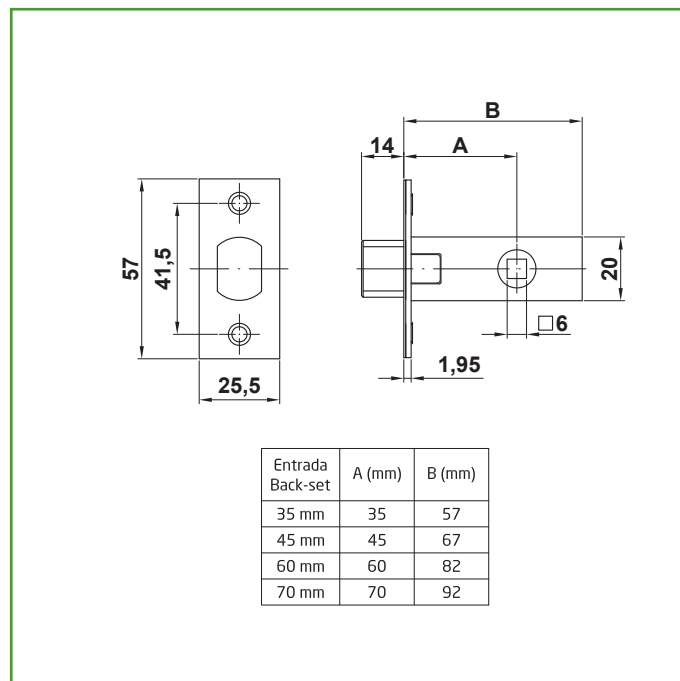

## PASADOR PARA MULETILLA

SEGURIDAD

**Medidas:** 60 mm

**Material:** Acero

**Acabado:** Cuero

**Código:** 10816

**Presentación:** SIN EAN INDIVIDUAL

**EAN pieza:**

**Características** ✓

Pasador tubular para muletilla. Cuerpo de acero de alta calidad con cuadradillo para condensa de 6mm. Frente y soporte de canto cuadrado con film protector.

**Instrucciones de montaje / Utilidades** 🛠️

Pasador tubular para muletilla compacto y robusto. Recomendado en puertas de baño o privadas con picaportes tubulares. Se usa con muletilla con cuadradillo de 6 mm. Distancia de entrada disponibles de 35 a 70 mm.

**Datos packaging:** 

Cantidad por envase:	20
Longitud del envase (cm):	16,5
Ancho del envase (cm):	12,5
Altura del envase (cm):	11,5
Peso del envase (Kg):	2,120
EAN del envase:	8413023108165

Cantidad por embalaje:	100
Longitud del embalaje (cm):	40
Ancho del embalaje (cm):	19
Altura del embalaje (cm):	25
Peso del embalaje (Kg):	11,8
EAN del embalaje:	8413023808164