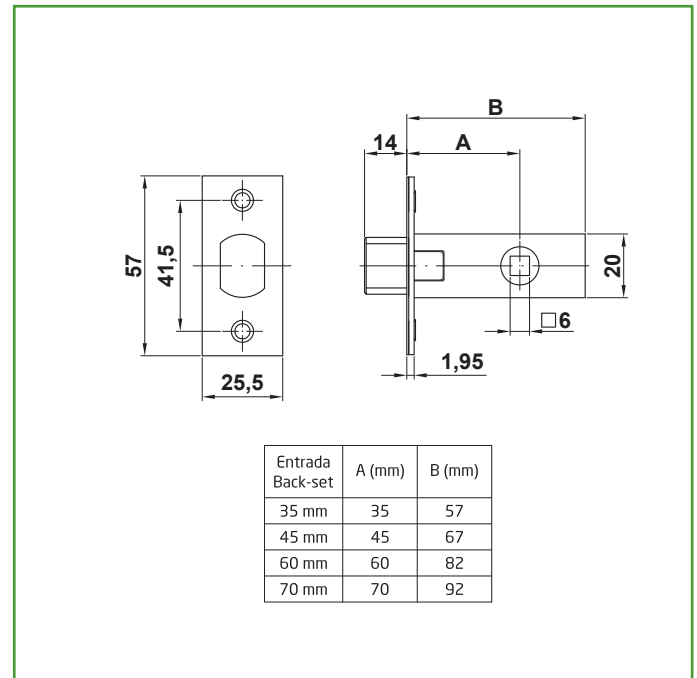

Mod. 126 PASADOR PARA MULETILLA

SEGURIDAD

Medidas: 45 mm

Material: Acero

Acabado: Niquelado

Código: 2603

Presentación: DISPLAY

EAN pieza: 8413023026032

Características

Pasador tubular para muletilla. Cuerpo de acero de alta calidad con cuadradillo para condena de 6mm. Frente y soporte de canto cuadrado con film protector.

Instrucciones de montaje / Utilidades

Pasador tubular para muletilla compacto y robusto. Recomendado en puertas de baño o privadas con picaportes tubulares. Se usa con muletilla con cuadradillo de 6 mm. Distancia de entrada disponibles de 35 a 70 mm.

Datos packaging: 

Cantidad por envase:	5
Longitud del envase (cm):	22,2
Ancho del envase (cm):	16,7
Altura del envase (cm):	10,9
Peso del envase (Kg):	0,930
EAN del envase:	8413023426030

Cantidad por embalaje:	50
Longitud del embalaje (cm):	19
Ancho del embalaje (cm):	42
Altura del embalaje (cm):	46
Peso del embalaje (Kg):	9,3
EAN del embalaje:	8413023726031