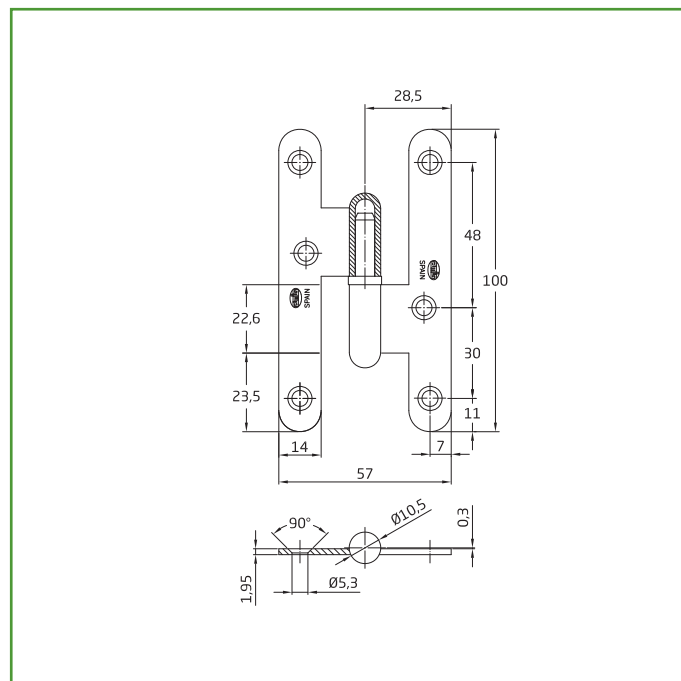

**Mod. 405**  
**PERNIO**

BISAGRAS Y PERNIOS

**Medidas:** 100 x 58 x 2,3 mm

**Material:** Latón

**Acabado:** Cromado brillo

**Código:** 4788

**Presentación:** Sin EAN Individual

**EAN pieza:**
**Características** ✓

Pernio fabricado en perfil laminado de latón de alta calidad, resistente y duradero. Sin remates y con canto redondo. Fácil instalación mediante tirafondos. Sentido de apertura: Derecha.

**Instrucciones de montaje / Utilidades** ✂

**Logística del producto:** 

Longitud del producto (cm):	2
Ancho del producto (cm):	3,5
Altura del producto (cm):	10
Peso del producto (gr):	87

**Datos packaging:** 

Cantidad por envase:	20
Longitud del envase (cm):	12
Ancho del envase (cm):	8,5
Altura del envase (cm):	7
Peso del envase (Kg):	1,934
EAN del envase:	8413023047884