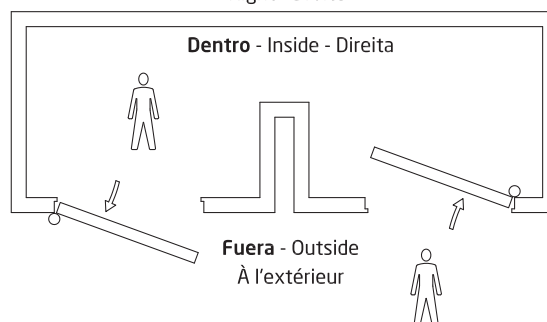

Instrucciones de montaje / Utilidades ✂

Este tipo de pernios son los más usados en puertas y ventanas debido a su buen funcionamiento y su facilidad de uso. Podemos encontrarlas de diferentes tamaños y tipos. En la mayoría de los casos para colocar un pernio se debe hacer un cajeado previo donde encajen las alas y por eso la dificultad de la instalación es mayor.

Derecha - Direita
Right - Droite