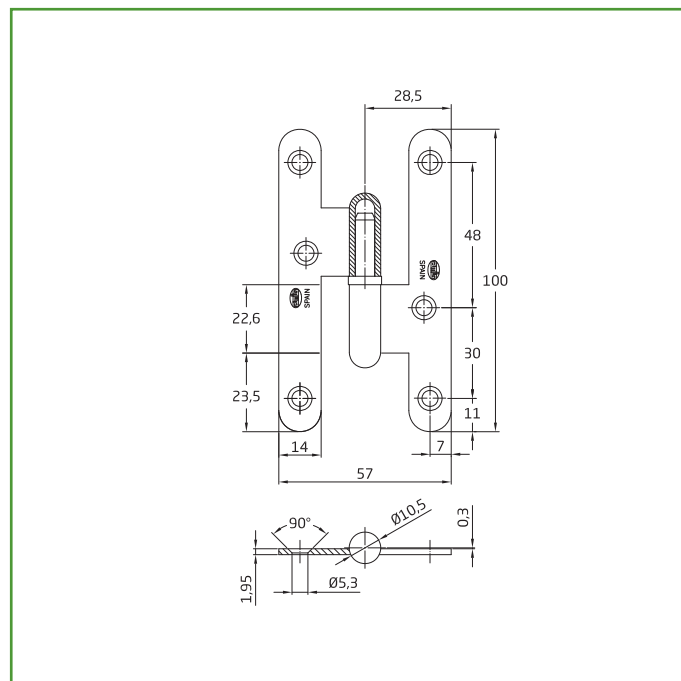

Mod. 405
PERNIO

BISAGRAS Y PERNIOS

Medidas: 100 x 58 x 2,3 mm

Material: Latón

Acabado: Cuero

Código: 6007

Presentación: Sin EAN Individual

EAN pieza:
Características ✓

Pernio fabricado en perfil laminado de latón de alta calidad, resistente y duradero. Sin remates y con canto redondo. Fácil instalación mediante tirafondos. Sentido de apertura: Derecha.

Instrucciones de montaje / Utilidades 🛠️

Logística del producto: 

Longitud del producto (cm):	2
Ancho del producto (cm):	3,5
Altura del producto (cm):	10
Peso del producto (gr):	87

Datos packaging: 

Cantidad por envase:	20
Longitud del envase (cm):	12
Ancho del envase (cm):	8,5
Altura del envase (cm):	7
Peso del envase (Kg):	1,934
EAN del envase:	8413023060074