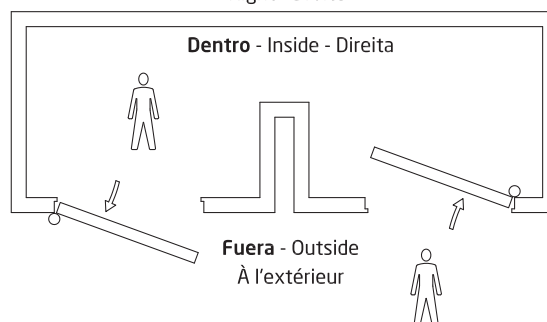

Instrucciones de montaje / Utilidades 🛠️

Este tipo de pernios son los más usados en puertas y ventanas debido a su buen funcionamiento y su facilidad de uso. Podemos encontrarlas de diferentes tamaños y tipos. En la mayoría de los casos para colocar un pernio se debe hacer un cajeado previo donde encajen las alas y por eso la dificultad de la instalación es mayor.

Derecha - Direita
Right - Droite