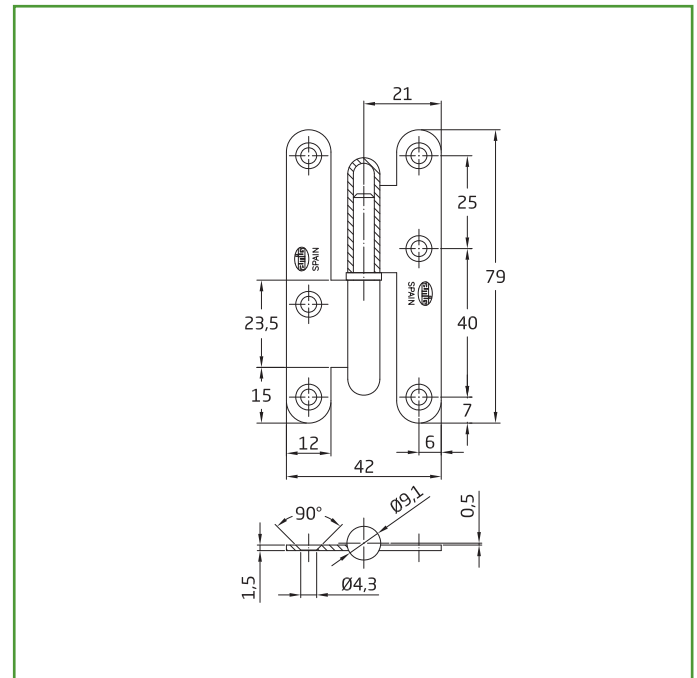

**Mod. 405**  
**PERNIO**

BISAGRAS Y PERNIOS

**Medidas:** 80 x 41 x 2,3 mm

**Material:** Latón

**Acabado:** Cuero

**Código:** 6635

**Presentación:** Sin EAN Individual

**EAN pieza:**
**Características** ✓

Pernio fabricado en perfil laminado de latón de alta calidad, resistente y duradero. Sin remates y con canto redondo. Fácil instalación mediante tirafondos. Sentido de apertura: Izquierda.

**Instrucciones de montaje / Utilidades** ✂

**Logística del producto:** 

Longitud del producto (cm):	1
Ancho del producto (cm):	2,5
Altura del producto (cm):	8
Peso del producto (gr):	64

**Datos packaging:** 

Cantidad por envase:	20
Longitud del envase (cm):	
Ancho del envase (cm):	
Altura del envase (cm):	
Peso del envase (Kg):	1,06
EAN del envase:	8413023066359

Cantidad por embalaje:	240
Longitud del embalaje (cm):	28
Ancho del embalaje (cm):	10
Altura del embalaje (cm):	20
Peso del embalaje (Kg):	13,44
EAN del embalaje:	8413023766358