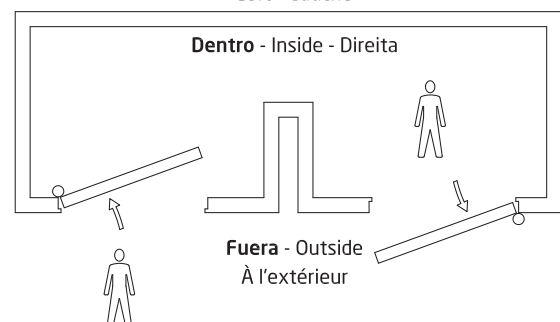

Instrucciones de montaje / Utilidades ✂

Este tipo de pernios son los más usados en puertas y ventanas debido a su buen funcionamiento y su facilidad de uso. Podemos encontrarlas de diferentes tamaños y tipos. En la mayoría de los casos para colocar un pernio se debe hacer un cajeado previo donde encajen las alas y por eso la dificultad de la instalación es mayor.

Izquierda - Esquerda
Left - Gauche