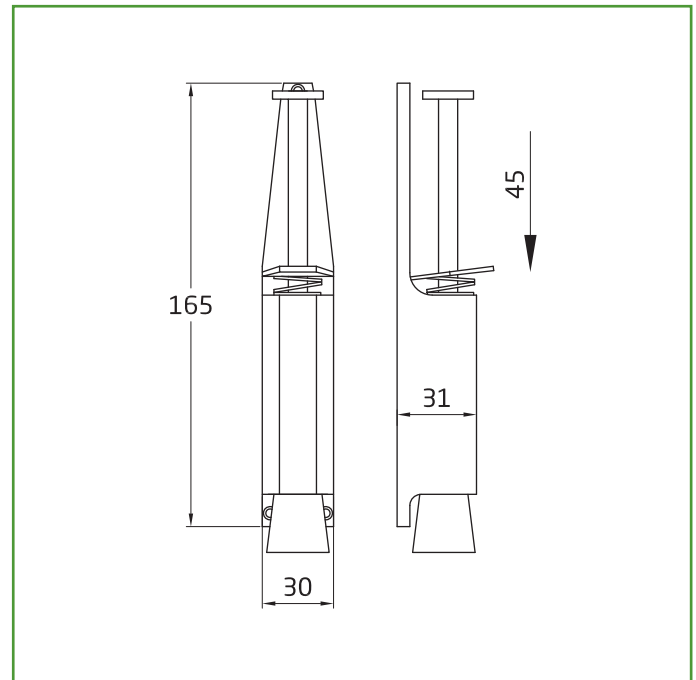

## Mod. 11 RETENEDOR DE PIE

ACCESORIOS PARA PUERTA Y VENTANA

**Medidas:** 165 x 30 mm

**Material:** Zamak

**Acabado:** Negro

**Código:** 6891

**Presentación:** Con EAN Individual

**EAN pieza:** 8413023068919

### Características

Retenedor de pie para puertas. Pie de goma ancho y antideslizante. Retenedor vertical de pie para puertas. Fabricado de zamak con pie de goma ancho y antideslizante. Recorrido 45 mm.

Datos packaging: 

Cantidad por envase:	10
Longitud del envase (cm):	20,5
Ancho del envase (cm):	15
Altura del envase (cm):	10
Peso del envase (Kg):	3,24
EAN del envase:	8413023468917

Cantidad por embalaje:	40
Longitud del embalaje (cm):	32
Ancho del embalaje (cm):	22
Altura del embalaje (cm):	23
Peso del embalaje (Kg):	12,96
EAN del embalaje:	8413023768918