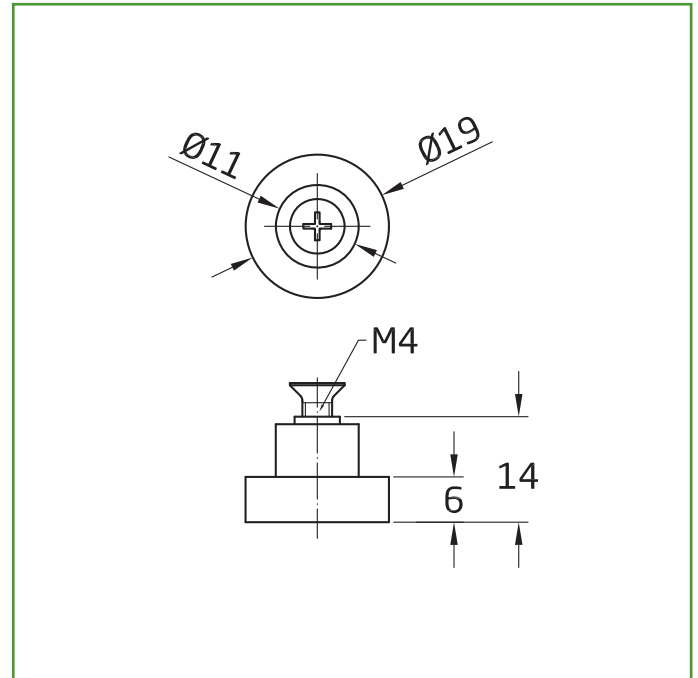

## Mod. MMP14 RODAMIENTO MAMPARA

ACCESORIOS PARA PUERTA Y VENTANA

**Medidas:** Ø19 mm

**Material:** Nylon

**Acabado:** Blanco

**Código:** 27209

**Presentación:** Bag

**EAN pieza:** 8413023272095

### Características

Juego pinzas de nylon (superior e inferior) con 1 rueda de Ø23 mm para mamparas de cristal.

Logística del producto: 

Longitud del producto (cm):	4
Ancho del producto (cm):	2,5
Altura del producto (cm):	3,5
Peso del producto (gr):	59

Datos packaging: 

Cantidad por envase:	5
Longitud del envase (cm):	20
Ancho del envase (cm):	8
Altura del envase (cm):	6
Peso del envase (Kg):	0,33
EAN del envase:	8413023672093