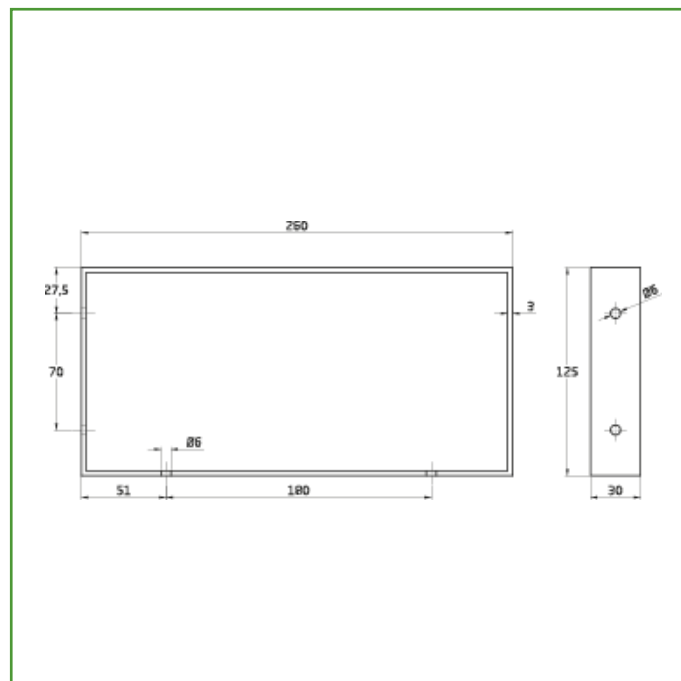

**Mod. 3001**  
**SOPORTE**

SOPORTES

**Medidas:** 126 x 261 x 30 mm

**Material:** Acero

**Acabado:** Blanco

**Código:** 25171

**Presentación:** DISPLAY

**EAN pieza:** 8413023251717

**Características**

Soporte para estante fabricado con acero de alta calidad lacado con pintura negra para una mayor durabilidad y resistencia a la corrosión.

**Instrucciones de montaje / Utilidades**

Soporte de estante con diseño industrial reforzado, robusto y funcional. Adecuado para soportar cargas medias. Permite ampliar el espacio de almacenamiento.

**Conservación y limpieza**

Utilizar un paño seco para la limpieza  
 No usar productos abrasivos y/o corrosivos, detergentes, disolventes ni alcoholes.

**Logística del producto:** 

Longitud del producto (cm):	12,5
Ancho del producto (cm):	26
Altura del producto (cm):	3
Peso del producto (gr):	554

**Datos packaging:** 

Cantidad por envase:	4
Longitud del envase (cm):	27
Ancho del envase (cm):	14
Altura del envase (cm):	14
Peso del envase (Kg):	2,284
EAN del envase:	8413023651715

Cantidad por embalaje:	20
Longitud del embalaje (cm):	28
Ancho del embalaje (cm):	15
Altura del embalaje (cm):	71
Peso del embalaje (Kg):	12,32
EAN del embalaje:	8413023951716