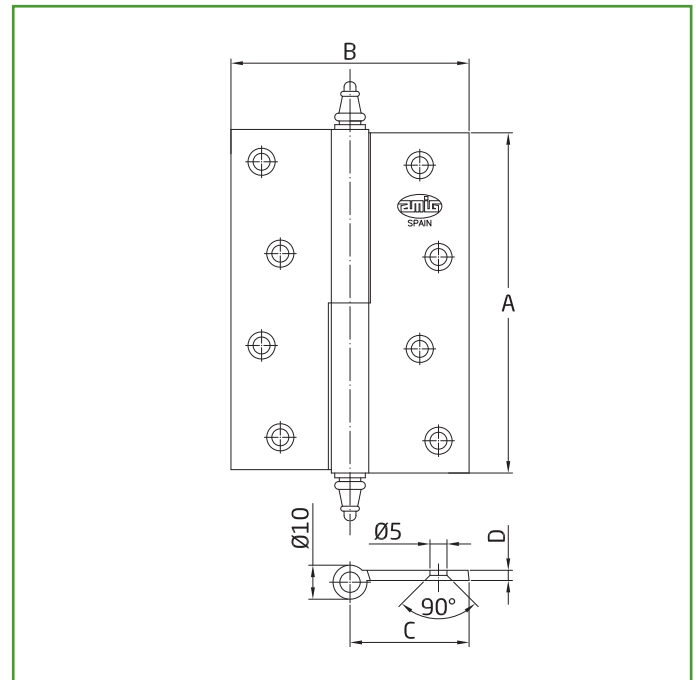

Mod. 1007
BISAGRA

BISAGRAS Y PERNIOS

Medidas: 120 x 80 x 3 mm

Material: Latón

Acabado: Cuero

Código: 5476

Presentación: Sin EAN Individual

EAN pieza:

A	B	C	D
60	60	30	2,5
80	60	30	2,5
90	60	30	2,5
100	60	35	3
120	80	40	3

Características ✓

Bisagra desmontable de perfil laminado de latón en canto cuadrado con remate. Fácil instalación.

Utilidades ✂

Este tipo de bisagras son las más usadas en bricolaje debido a su buen funcionamiento y su facilidad de uso. Podemos encontrarlas de diferentes tamaños y tipos, eso sí, todas presentan el mismo sistema de dos hojas, que permite una sencilla unión a los cantos o al lateral según el mueble de unión y el tipo de apertura.

Logística del producto: 

Longitud del producto (cm):	15
Ancho del producto (cm):	4,5
Altura del producto (cm):	1
Peso del producto (gr):	261

Datos packaging: 

Cantidad por envase:	6
Longitud del envase (cm):	15
Ancho del envase (cm):	6
Altura del envase (cm):	5
Peso del envase (Kg):	
EAN del envase:	8413023054769