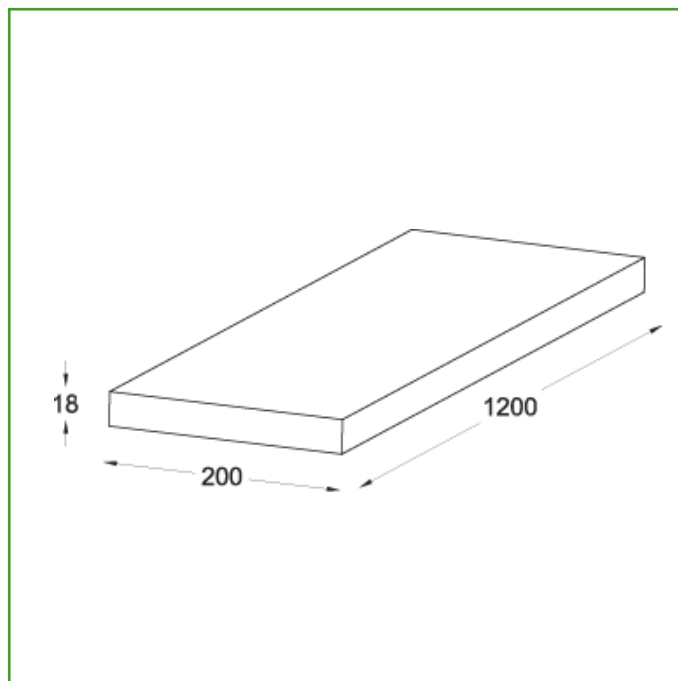

**Mod. 7300**  
**ESTANTE**

SOPORTES

**Medidas:** 1200 x 200 x 18 mm

**Material:** Pino

**Acabado:** Natural

**Código:** 25849

**Presentación:** CON EAN INDIVIDUAL

**EAN pieza:** 8413023258495

**Características**

Estante madera maciza de pino sin tratar con forma rectangular. Dispone de certificación PEFC, que garantiza que la madera ha sido obtenida en bosques gestionados de una forma sostenible y respetuosa con el medio ambiente.

**Instrucciones de montaje / Utilidades**

Esta balda de madera es un accesorio para optimizar el espacio. Su diseño tiene un acabado de madera natural. Recomendado para organizar el interior de tu hogar y dar además un acabado decorativo. Se puede cortar, pintar o barnizar. Para uso en exterior aplicar previamente un tratamiento.

Datos packaging: 

Cantidad por envase:	
Longitud del envase (cm):	
Ancho del envase (cm):	
Altura del envase (cm):	
Peso del envase (Kg):	
EAN del envase:	

Cantidad por embalaje:	3
Longitud del embalaje (cm):	122
Ancho del embalaje (cm):	31
Altura del embalaje (cm):	7
Peso del embalaje (Kg):	7,04
EAN del embalaje:	8413023958494