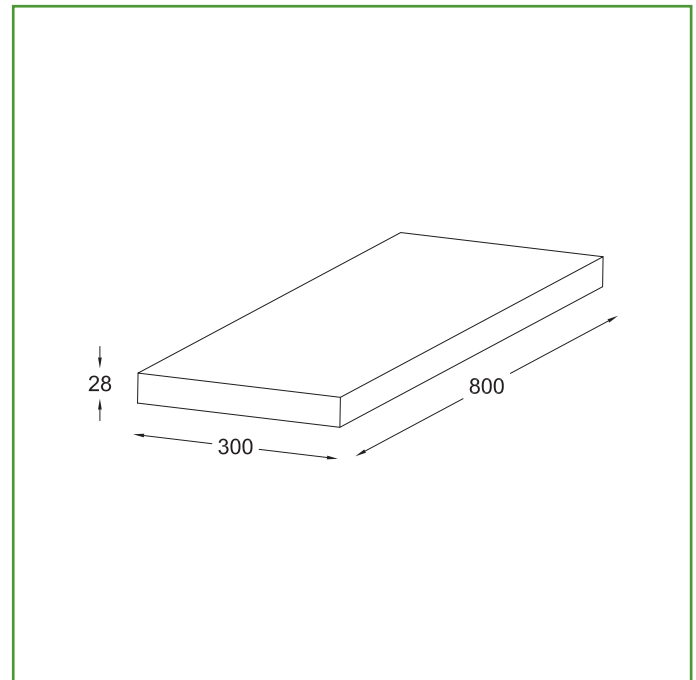

Mod. 7400
ESTANTE

SOPORTES

Medidas: 800 x 300 x 28 mm

Material: Pino

Acabado: Natural

Código: 25857

Presentación: CON EAN INDIVIDUAL

EAN pieza: 8413023258570

Características

Estante madera maciza de pino sin tratar con forma rectangular. Dispone de certificación PEFC, que garantiza que la madera ha sido obtenida en bosques gestionados de una forma sostenible y respetuosa con el medio ambiente.

Instrucciones de montaje / Utilidades

Esta balda de madera es un accesorio para optimizar el espacio. Su diseño tiene un acabado de madera natural. Recomendado para organizar el interior de tu hogar y dar además un acabado decorativo. Se puede cortar, pintar o barnizar. Para uso en exterior aplicar previamente un tratamiento.

Datos packaging: 

Cantidad por envase:	
Longitud del envase (cm):	
Ancho del envase (cm):	
Altura del envase (cm):	
Peso del envase (Kg):	
EAN del envase:	

Cantidad por embalaje:	2
Longitud del embalaje (cm):	82
Ancho del embalaje (cm):	31
Altura del embalaje (cm):	7
Peso del embalaje (Kg):	7,63
EAN del embalaje:	8413023958579