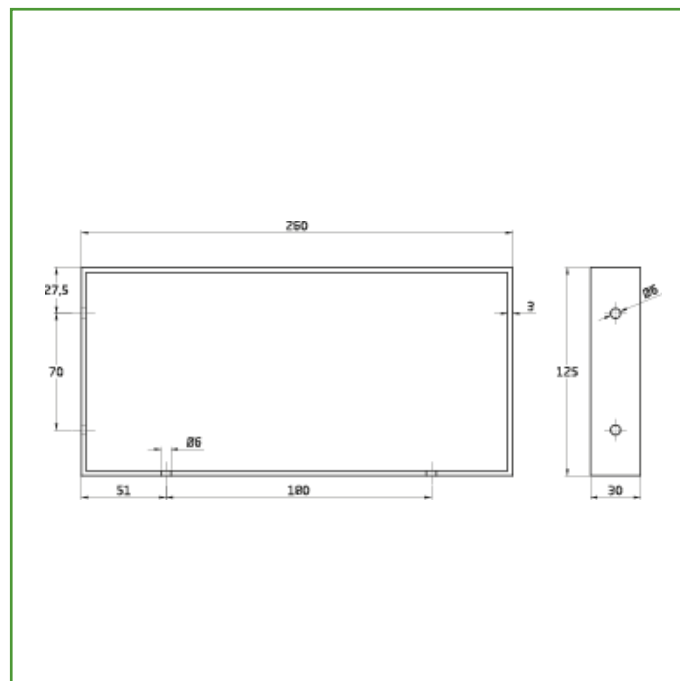

Mod. 3001
SOPORTE

SOPORTES

Medidas: 126 x 261 x 30 mm

Material: Acero

Acabado: Negro mate

Código: 24978

Presentación: DISPLAY

EAN pieza: 8413023249783

Características

Soporte para estante fabricado con acero de alta calidad lacado con pintura negra para para una mayor durabilidad y resistencia a la corrosión.

Instrucciones de montaje / Utilidades

Soporte de estante con diseño industrial reforzado, robusto y funcional. Adecuado para soportar cargas medias. Permite ampliar el espacio de almacenamiento.

Datos packaging: 

Cantidad por envase:	4
Longitud del envase (cm):	27
Ancho del envase (cm):	14
Altura del envase (cm):	14
Peso del envase (Kg):	2,284
EAN del envase:	8413023649781

Cantidad por embalaje:	20
Longitud del embalaje (cm):	28
Ancho del embalaje (cm):	15
Altura del embalaje (cm):	71
Peso del embalaje (Kg):	12,32
EAN del embalaje:	8413023949782