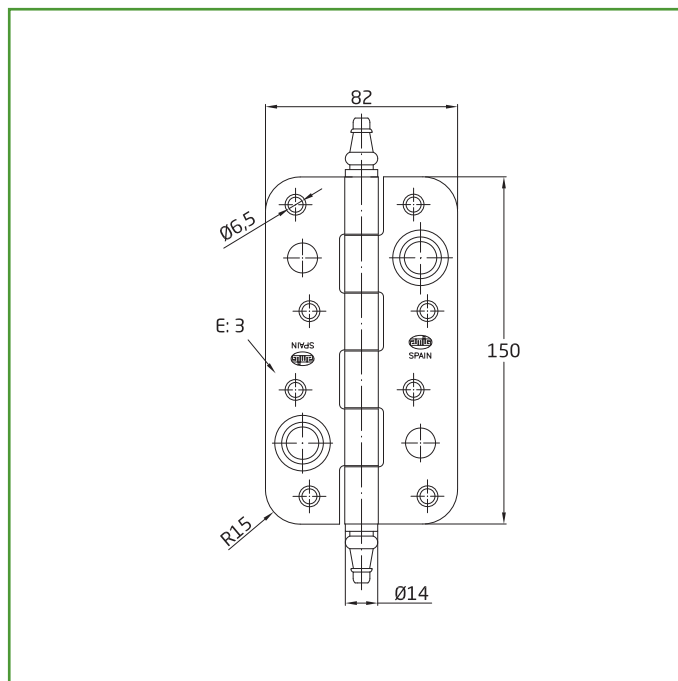

Mod. 566 BISAGRA DE SEGURIDAD

BISAGRAS Y PERNIOS

Medidas: 150 x 82 x 3 mm

Material: Acero inoxidable 18/8

Acabado: Mate

Código: 4949

Presentación: Sin EAN Individual

EAN pieza:

Características

Bisagra de seguridad con canto redondo de 15 mm de radio para puertas de entrada con remates. Fácil instalación.

Instrucciones de montaje / Utilidades

Las bisagras de seguridad con sistema antipalanca sirven tanto para puertas de exterior como de entrada, aportando un plus de protección ante cualquier agresión, impidiendo el uso de palanca y garantizando la seguridad de nuestro hogar.

Datos packaging: 

Cantidad por envase:	6
Longitud del envase (cm):	21
Ancho del envase (cm):	9,5
Altura del envase (cm):	5,5
Peso del envase (Kg):	2,676
EAN del envase:	8413023049499

Cantidad por embalaje:	30
Longitud del embalaje (cm):	23
Ancho del embalaje (cm):	21
Altura del embalaje (cm):	23
Peso del embalaje (Kg):	13,29
EAN del embalaje:	8413023749498