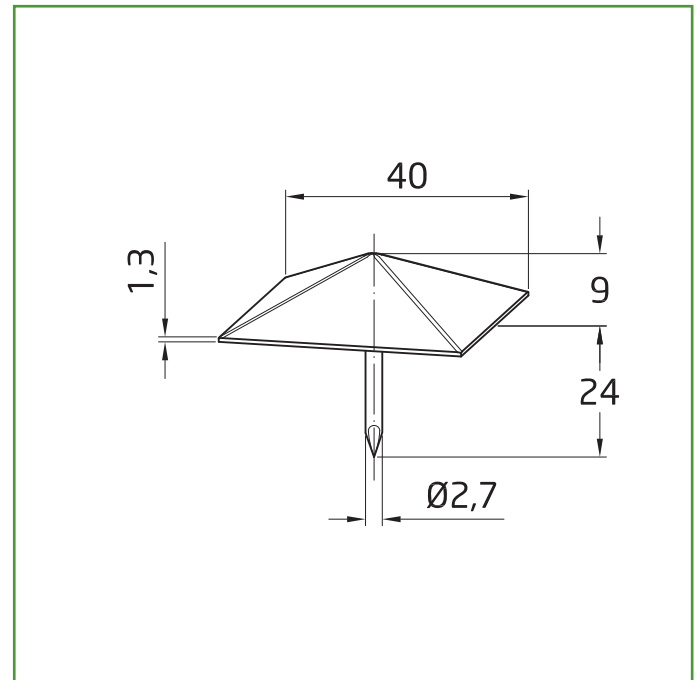

**Mod. 2**  
**CLAVO**

HERRAJE RÚSTICO

**Medidas:** 40 x 33 mm

**Material:** Acero

**Acabado:** Negro

**Código:** 6137

**Presentación:** Sin EAN Individual

**EAN pieza:**
**Características** ✓

Clavo ornamental con cabeza piramidal. Fabricada en acero de alta calidad y recubierto por pintura negra epoxy. Recomendado su uso tanto en interiores como en exteriores. Alta resistencia a la corrosión.

**Instrucciones de montaje / Utilidades** ✂

Clavo en forma de rombo de estilo rústico. Para la restauración de puertas con herrajes ornamentales, enriqueciendo los detalles y permitiendo cubrir pequeñas imperfecciones.