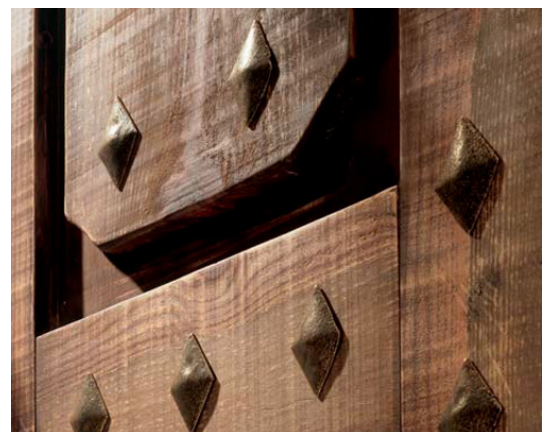

**Mod. 2**  
**CLAVO**

HERRAJE RÚSTICO

**Medidas:** 40 x 33 mm

**Material:** Acero

**Acabado:** Negro

**Código:** 6137

**Presentación:** Sin EAN Individual

**EAN pieza:**
**Características** ✓

Clavo ornamental con cabeza piramidal. Fabricada en acero de alta calidad y recubierto por pintura negra epoxy. Recomendado su uso tanto en interiores como en exteriores. Alta resistencia a la corrosión.

**Instrucciones de montaje / Utilidades** ✂

Clavo en forma de rombo de estilo rústico. Para la restauración de puertas con herrajes ornamentales, enriqueciendo los detalles y permitiendo cubrir pequeñas imperfecciones.