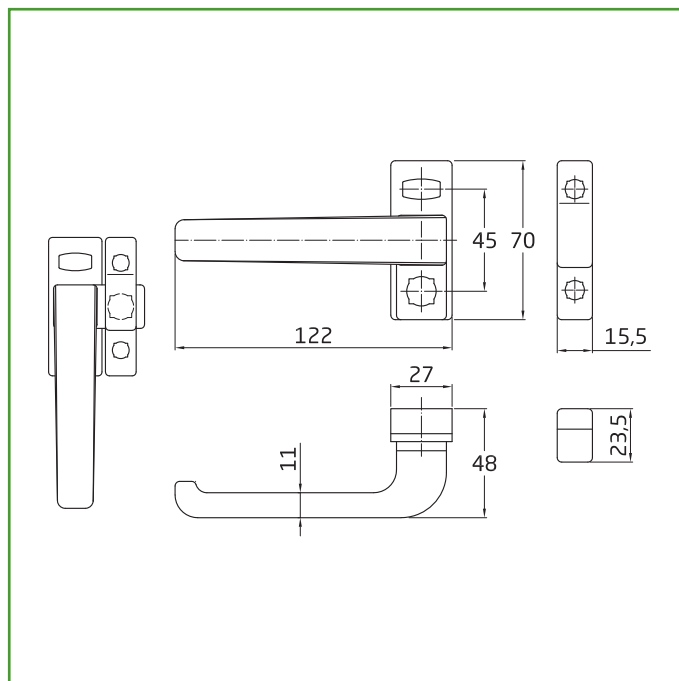

## Mod. GAMMA MANILLA

ACCESORIOS PARA PUERTA Y VENTANA

**Medidas:** 122 x 70 mm

**Material:** Aluminio

**Acabado:** Blanco

**Código:** 19510

**Presentación:** Con EAN Individual

**EAN pieza:** 8413023195103

### Instrucciones de montaje / Utilidades

Las manillas Gamma con roseta estrecha son adecuadas para carpintería de aluminio. Su diseño funcional y ergonómico aportan un equilibrio y un toque distintivo a nuestro hogar. Son idóneas para su instalación en ventanas de aluminio, para un cierre rápido y seguro.

**Datos packaging:** 

Cantidad por envase:	1
Longitud del envase (cm):	20
Ancho del envase (cm):	15
Altura del envase (cm):	5
Peso del envase (Kg):	0,175
EAN del envase:	8413023195103

Cantidad por embalaje:	20
Longitud del embalaje (cm):	29
Ancho del embalaje (cm):	20
Altura del embalaje (cm):	12
Peso del embalaje (Kg):	3,663
EAN del embalaje:	8413023895102