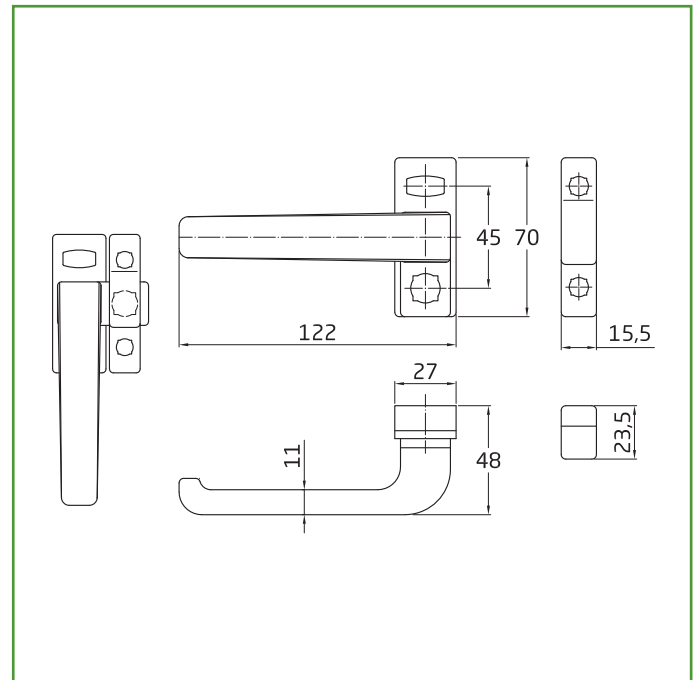

Mod. GAMMA
MANILLA

ACCESORIOS PARA PUERTA Y VENTANA

Medidas: 122 x 70 mm

Material: Aluminio

Acabado: Negro

Código: 19511

Presentación: Con EAN Individual

EAN pieza: 8413023195110

Las manillas Gamma con roseta estrecha son adecuadas para carpintería de aluminio. Su diseño funcional y ergonómico aportan un equilibrio y un toque distintivo a nuestro hogar. Son idóneas para su instalación en ventanas de aluminio, para un cierre rápido y seguro.

Datos packaging: 

Cantidad por envase:	1
Longitud del envase (cm):	20
Ancho del envase (cm):	15
Altura del envase (cm):	5
Peso del envase (Kg):	0,175
EAN del envase:	8413023195110

Cantidad por embalaje:	20
Longitud del embalaje (cm):	29
Ancho del embalaje (cm):	20
Altura del embalaje (cm):	12
Peso del embalaje (Kg):	3,663
EAN del embalaje:	8413023895119