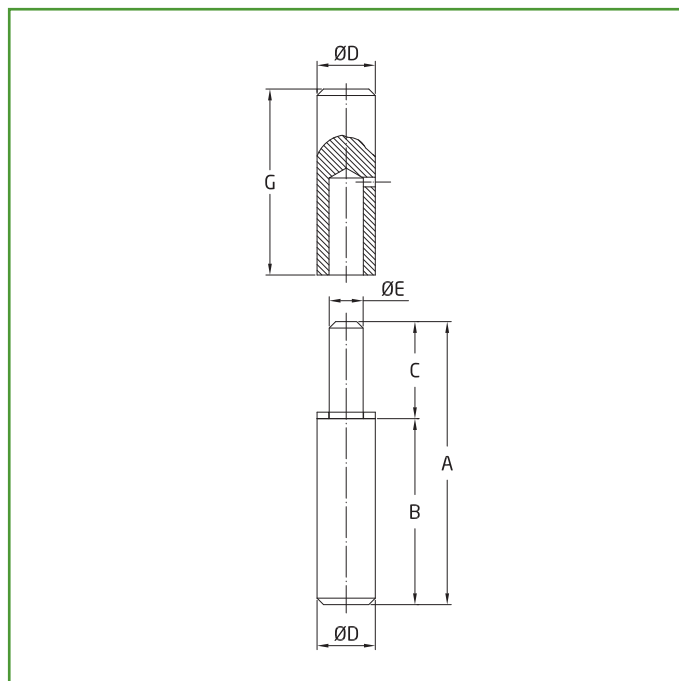

**Mod. 3**  
**PERNIO**

BISAGRAS Y PERNIOS

**Medidas:** 120 x 20 mm

**Material:** Acero inoxidable 18/8

**Acabado:** Mate

**Código:** 23088

**Presentación:** Con EAN Individual

**EAN pieza:** 8413023230880

Medidas	A	B	C	D	E	G
80 x 14	58.5	37.5	21	14	7.5	37.5
100 x 16	73.5	47.5	26	16	9	47.5
120 x 20	87.5	57.5	30	20	10.5	57.5
120 x 22	87.5	57.5	30	22	12.5	57.5
120 x 25	87.5	57.5	30	25	12.5	57.5
150 x 25	110	72.5	37.5	25	15.5	72.5

**Logística del producto:** 

Longitud del producto (cm):	12
Ancho del producto (cm):	2
Altura del producto (cm):	2
Peso del producto (gr):	256

**Datos packaging:** 

Cantidad por envase:	6
Longitud del envase (cm):	13
Ancho del envase (cm):	8
Altura del envase (cm):	6,5
Peso del envase (Kg):	1,692
EAN del envase:	8413023630888