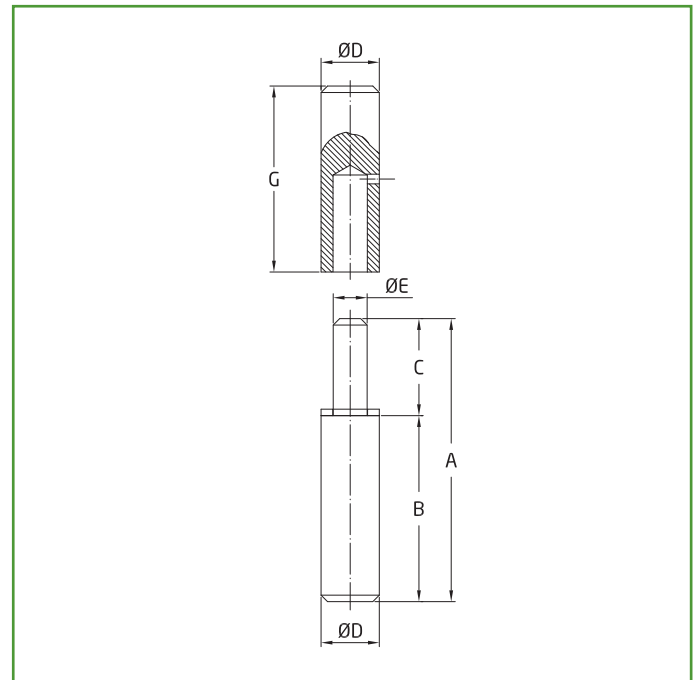

Mod. 3 PERNIO

BISAGRAS Y PERNIOS

Medidas: 70 x 10 mm

Material: Acero

Acabado: Pulido

Código: 336

Presentación: Sin EAN Individual

EAN pieza:

Medidas	A	B	C	D	E	G
50 x 10	36.5	22.5	14	10	6.5	22.5
60 x 10	43.5	27.5	16	10	6.5	27.5
60 x 12	43.5	27.5	16	12	7	27.5
70 x 10	51.5	32.5	19	10	6.5	32.5
70 x 12	51.5	32.5	19	12	7	32.5
80 x 12	58.5	37.5	21	12	7	37.5
80 x 14	58.5	37.5	21	14	7.5	37.5
90 x 14	65.5	42.5	23	14	7.5	42.5
90 x 16	65.5	42.5	23	16	9	42.5
100 x 14	73.5	47.5	26	14	7.5	47.5
100 x 16	73.5	47.5	26	16	9	47.5

Logística del producto: 

Longitud del producto (cm):	7
Ancho del producto (cm):	1
Altura del producto (cm):	1
Peso del producto (gr):	49

Datos packaging: 

Cantidad por envase:	20
Longitud del envase (cm):	8
Ancho del envase (cm):	6
Altura del envase (cm):	5
Peso del envase (Kg):	
EAN del envase:	8413023003361