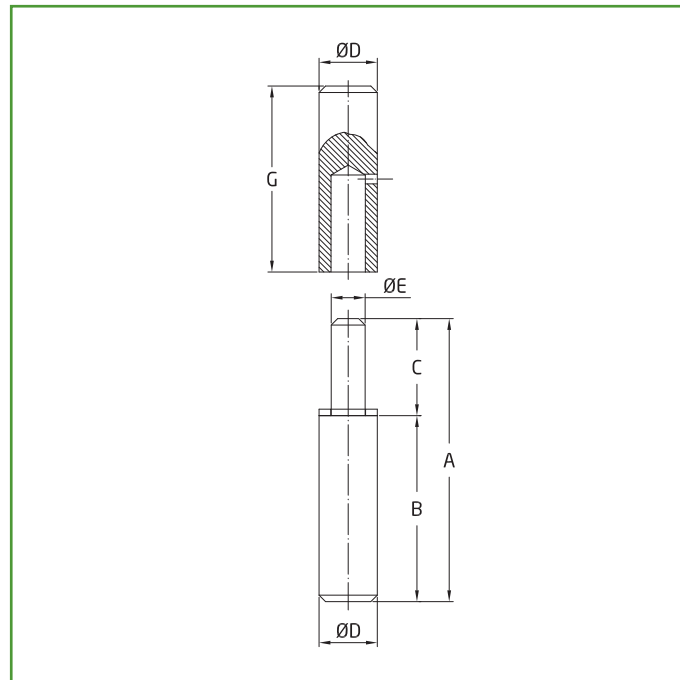

## Mod. 3 PERNIO

BISAGRAS Y PERNIOS

**Medidas:** 70 x 12 mm

**Material:** Acero

**Acabado:** Pulido

**Código:** 337

**Presentación:** Sin EAN Individual

**EAN pieza:**

Medidas	A	B	C	D	E	G
50 x 10	36.5	22.5	14	10	6.5	22.5
60 x 10	43.5	27.5	16	10	6.5	27.5
60 x 12	43.5	27.5	16	12	7	27.5
70 x 10	51.5	32.5	19	10	6.5	32.5
70 x 12	51.5	32.5	19	12	7	32.5
80 x 12	58.5	37.5	21	12	7	37.5
80 x 14	58.5	37.5	21	14	7.5	37.5
90 x 14	65.5	42.5	23	14	7.5	42.5
90 x 16	65.5	42.5	23	16	9	42.5
100 x 14	73.5	47.5	26	14	7.5	47.5
100 x 16	73.5	47.5	26	16	9	47.5

**Logística del producto:** 

Longitud del producto (cm):	7
Ancho del producto (cm):	1,2
Altura del producto (cm):	1,2
Peso del producto (gr):	51

**Datos packaging:** 

Cantidad por envase:	20
Longitud del envase (cm):	9
Ancho del envase (cm):	7
Altura del envase (cm):	5
Peso del envase (Kg):	1,144
EAN del envase:	8413023003378