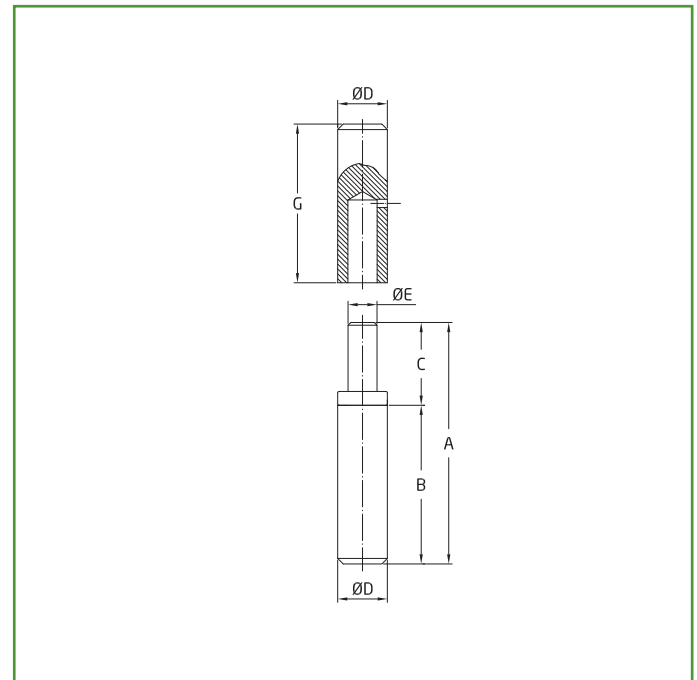

Mod. 5  
 PERNIO

BISAGRAS Y PERNIOS

**Medidas:** 150 x 25 mm

**Material:** Acero

**Acabado:** Pulido

**Código:** 4682

**Presentación:** Sin EAN Individual

**EAN pieza:**

Medidas	A	B	C	D	E	G
100 x 16	73	47	26	16	9	47.5
120 x 16	86.5	57	30	16	9	57
120 x 18	87.5	57	30	18	10.5	57
120 x 20	87.5	56.5	30	20	10.5	56.5
120 x 22	86.5	56.5	30	22	12.5	56.5
140 x 22	101.5	66.5	35	22	12.5	66.5
150 x 22	107	71.5	35	22	12.5	71.5
150 x 25	108	71.5	35	25	12.5	71.5

**Logística del producto:** 

Longitud del producto (cm):	15
Ancho del producto (cm):	2,5
Altura del producto (cm):	2,5
Peso del producto (gr):	506

**Datos packaging:** 

Cantidad por envase:	10
Longitud del envase (cm):	16
Ancho del envase (cm):	13
Altura del envase (cm):	6
Peso del envase (Kg):	5,512
EAN del envase:	8413023046825