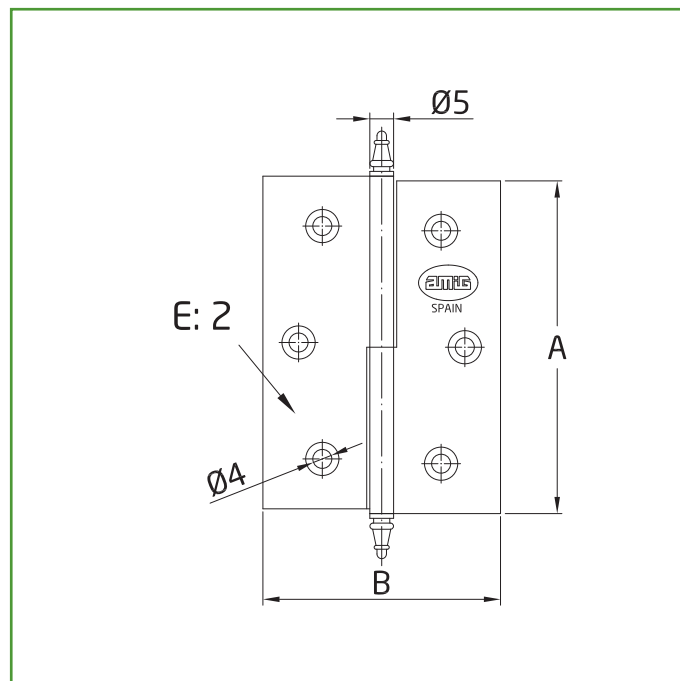

**Mod. 1006**  
**BISAGRA**

BISAGRAS Y PERNIOS

**Medidas:** 70 x 50 x 2 mm

**Material:** Latón

**Acabado:** Cromado mate

**Código:** 13347

**Presentación:** Display

**EAN pieza:** 8413023133471

A (mm)	B (mm)	Espesor (mm)
50	40	2
60	40	2
70	50	2
80	50	2

**Características**

Bisagra desmontable de perfil laminado de latón en canto cuadrado con remate. Fácil instalación.

**Instrucciones de montaje / Utilidades**

Este tipo de bisagras son las más usadas en bricolaje debido a su buen funcionamiento y su facilidad de uso. Podemos encontrarlas de diferentes tamaños y tipos, eso sí, todas presentan el mismo sistema de dos hojas, que permite una sencilla unión a los cantos o al lateral según el mueble de unión y el tipo de apertura.

**Logística del producto:** 

Longitud del producto (cm):	1,5
Ancho del producto (cm):	7
Altura del producto (cm):	17,5
Peso del producto (gr):	149

**Datos packaging:** 

Cantidad por envase:	10
Longitud del envase (cm):	19
Ancho del envase (cm):	14
Altura del envase (cm):	8
Peso del envase (Kg):	1,49
EAN del envase:	8413023533479