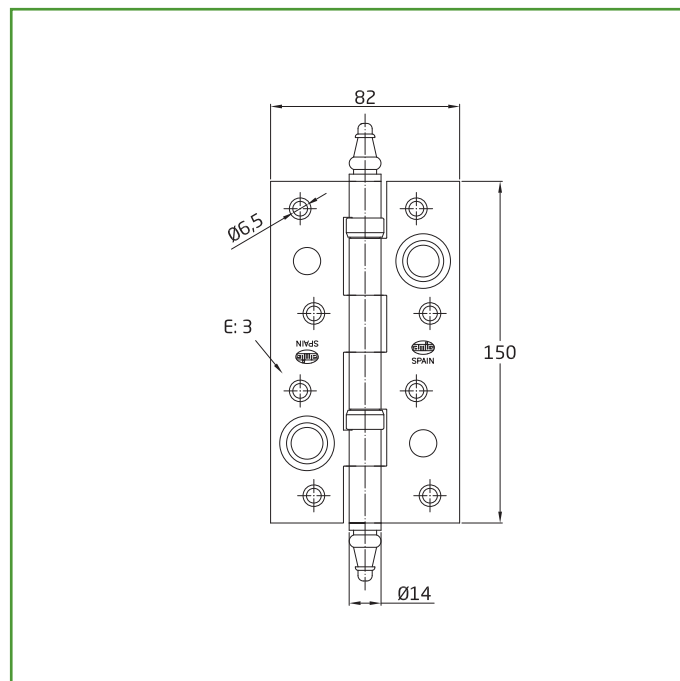

Mod. 567 BISAGRA DE SEGURIDAD

BISAGRAS Y PERNIOS

Medidas: 150 x 82 x 3 mm

Material: Acero

Acabado: Negro

Código: 10398

Presentación: Sin EAN Individual

EAN pieza:

Características

Bisagra de seguridad con canto cuadrado para puertas de entrada con remates. Con rodamientos. Fácil instalación.

Instrucciones de montaje / Utilidades

Las bisagras de seguridad con sistema antipalanca sirven tanto para puertas de exterior como de entrada, aportando un plus de protección ante cualquier agresión, impidiendo el uso de palanca y garantizando la seguridad de nuestro hogar.

Datos packaging: 

Cantidad por envase:	6
Longitud del envase (cm):	21
Ancho del envase (cm):	9,5
Altura del envase (cm):	5,5
Peso del envase (Kg):	3,18
EAN del envase:	8413023103986

Cantidad por embalaje:	30
Longitud del embalaje (cm):	23
Ancho del embalaje (cm):	15
Altura del embalaje (cm):	30
Peso del embalaje (Kg):	15,9
EAN del embalaje:	8413023803985