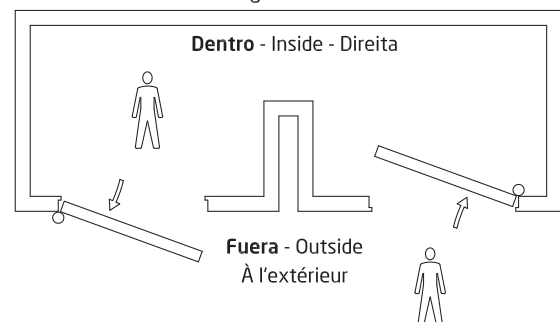

Utilidades ✂

Este tipo de bisagras son las más usadas en bricolaje debido a su buen funcionamiento y su facilidad de uso. Podemos encontrarlas de diferentes tamaños y tipos, eso sí, todas presentan el mismo sistema de dos hojas, que permite una sencilla unión a los cantos o al lateral según el mueble de unión y el tipo de apertura.

Derecha - Direita
Right - Droite