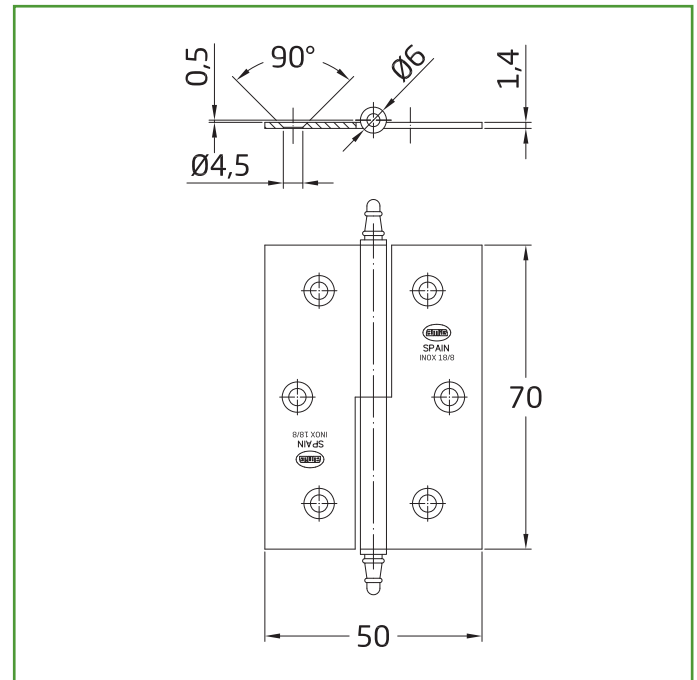

Mod. 2006  
 BISAGRA

BISAGRAS Y PERNIOS

**Medidas:** 70 x 50 x 1,5 mm

**Material:** Acero inoxidable 18/8

**Acabado:** Mate

**Código:** 5128

**Presentación:** Sin EAN Individual

**EAN pieza:**

**Características** ✓

Bisagra desmontable de acero inoxidable 18/8 en canto cuadrado con remate. Alta resistencia a la corrosión. Fácil instalación.

**Utilidades** ✂

Este tipo de bisagras son las más usadas en bricolaje debido a su buen funcionamiento y su facilidad de uso. Podemos encontrarlas de diferentes tamaños y tipos, eso sí, todas presentan el mismo sistema de dos hojas, que permite una sencilla unión a los cantos o al lateral según el mueble de unión y el tipo de apertura.

**Logística del producto:** 

Longitud del producto (cm):	9
Ancho del producto (cm):	3
Altura del producto (cm):	1
Peso del producto (gr):	58

**Datos packaging:** 

Cantidad por envase:	20
Longitud del envase (cm):	10,5
Ancho del envase (cm):	6,5
Altura del envase (cm):	6,5
Peso del envase (Kg):	0,999
EAN del envase:	8413023051287

Cantidad por embalaje:	200
Longitud del embalaje (cm):	30
Ancho del embalaje (cm):	20,5
Altura del embalaje (cm):	9,5
Peso del embalaje (Kg):	
EAN del embalaje:	8413023751286