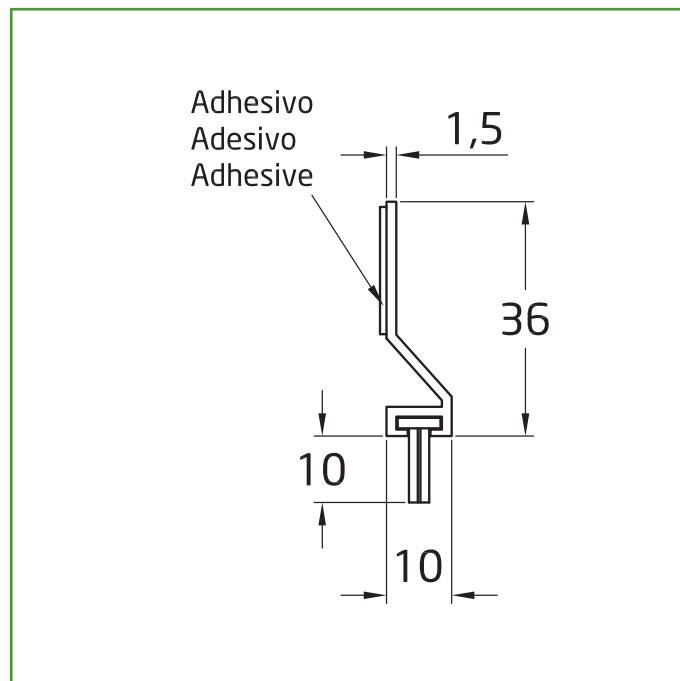

## Mod. 2 BURLETE

ACCESORIOS PARA PUERTA Y VENTANA

**Medidas:** 820 mm

**Material:** Aluminio

**Acabado:** Bronceado

**Código:** 2052

**Presentación:** Display

**EAN pieza:** 8413023020528

### Características

Burlete adhesivo de sobreponer fabricado en aluminio con cepillo de pelo y lamina de plástico entre la escobilla. De montaje rápido y sencillo mediante adhesivo. Permite mayor protección frente a corrientes de aire, insectos, polvo, agua...

### Instrucciones de montaje / Utilidades

Limpiar la puerta con un paño para retirar la suciedad que pueda impedir una óptima fijación. Cortar al tamaño de la puerta para lograr un ajuste perfecto. Retira la cinta adhesiva y coloca el burlete asegurándote que queda recto y el cepillo roza el suelo sin impedir el correcto movimiento de la puerta. Presiona ligeramente a lo largo del burlete para que quede bien pegado por todas partes.

**Datos packaging:** 

Cantidad por envase:	
Longitud del envase (cm):	
Ancho del envase (cm):	
Altura del envase (cm):	
Peso del envase (Kg):	
EAN del envase:	

Cantidad por embalaje:	10
Longitud del embalaje (cm):	91
Ancho del embalaje (cm):	8,5
Altura del embalaje (cm):	8,5
Peso del embalaje (Kg):	1,85
EAN del embalaje:	8413023720527