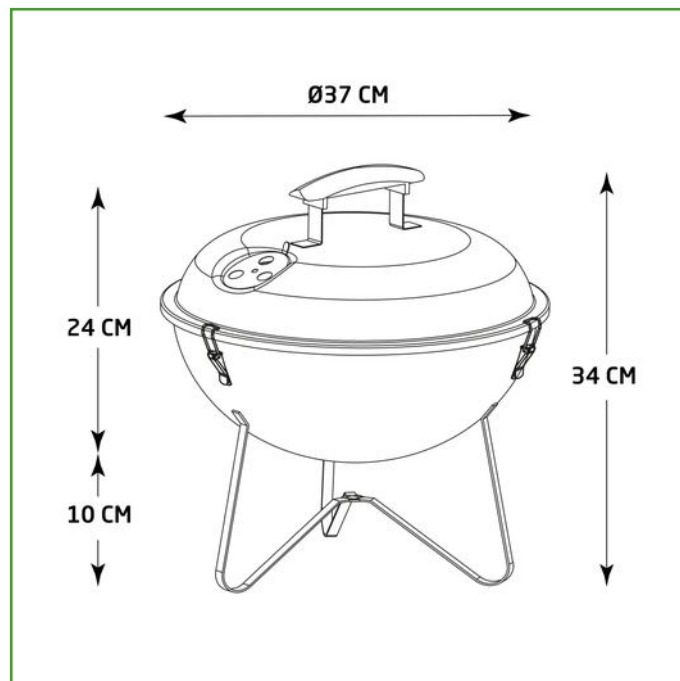

## Mod. KRYPTA CHARBON GRILL

EXTÉRIEUR JARDIN

**Dimensions:** 37 X 37 X 45 CM

**Matériel:** Acier

**Finition:** Noir

**Code:** 25989

**Présentation:** Avec EAN individuel

**EAN pièce:**

### Caractéristiques

Le barbecue à charbon KRYPTA est fabriqué en acier avec une finition noire. Son design compact le rend adapté à une utilisation en extérieur, notamment dans les jardins.

Données d'emballage: 

Quantité par boîte:	
Longueur du boîte (cm):	
Largueur du boîte (cm):	
Hauteur du boîte (cm):	
Poids du boîte (Kg):	
EAN boîte:	

Quantité par caisse:	1
Longueur du caisse (cm):	39
Largueur du caisse (cm):	19
Hauteur du caisse (cm):	39
Poids du caisse (Kg):	3.85
EAN caisse:	8413023259898