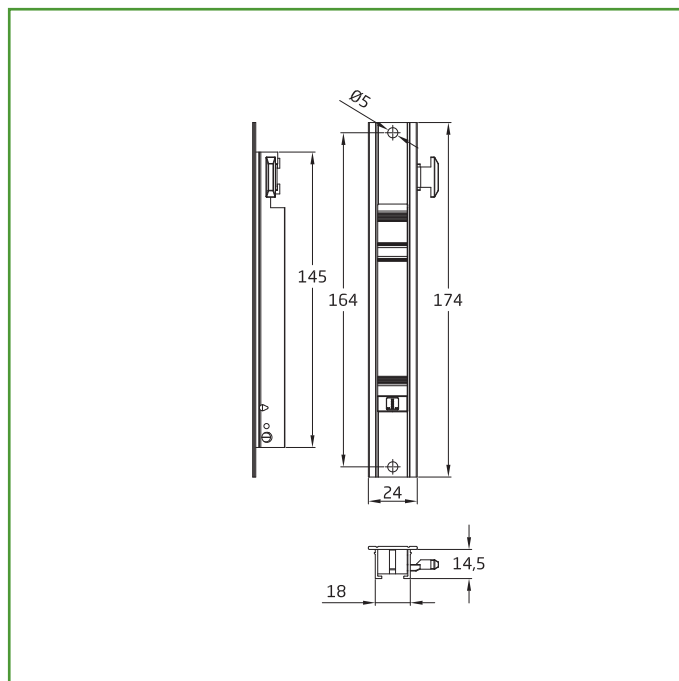

Mod. 3600 CIERRE DE EMBUTIR

ACCESORIOS PARA PUERTA Y VENTANA

Medidas: 174 x 23 mm

Material: Aluminio

Acabado: Negro

Código: 22653

Presentación: Con EAN Individual

EAN pieza: 8413023226531

Características

Cierre de embutir fabricado en aluminio de alta calidad. Instalación tanto en puertas a derechas como izquierdas, gracias al gancho de cierre intercambiable. Dispone de pulsador antideslizante con indicador de cierre.

Datos packaging: 

Cantidad por envase:	10
Longitud del envase (cm):	21
Ancho del envase (cm):	15
Altura del envase (cm):	5
Peso del envase (Kg):	0,685
EAN del envase:	8413023626539

Cantidad por embalaje:	100
Longitud del embalaje (cm):	32
Ancho del embalaje (cm):	23
Altura del embalaje (cm):	28
Peso del embalaje (Kg):	7,2
EAN del embalaje:	8413023926530