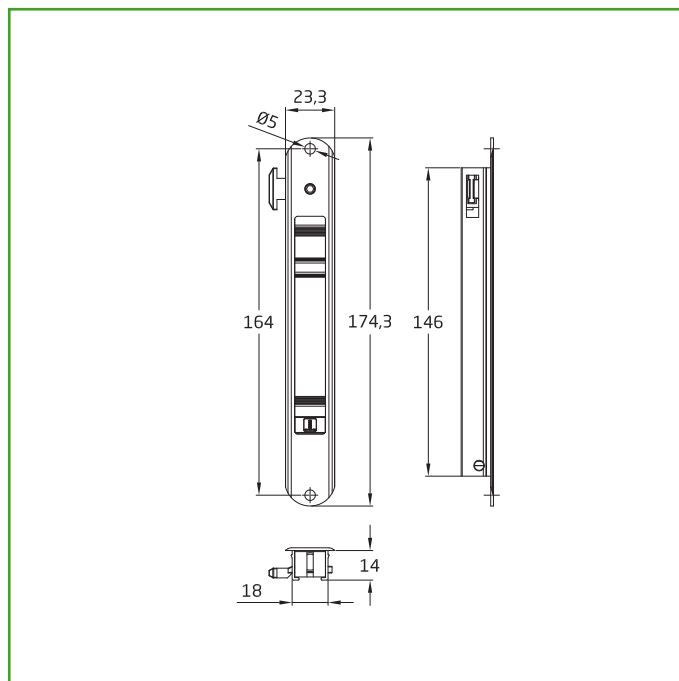

Mod. 3650 CIERRE DE EMBUTIR

ACCESORIOS PARA PUERTA Y VENTANA

Medidas: 174 x 23 mm

Material: Aluminio

Acabado: Blanco

Código: 22654

Presentación: Con EAN Individual

EAN pieza: 8413023226548

Características

Cierre de embutir fabricado en aluminio de alta calidad. Instalación tanto en puertas a derechas como izquierdas, gracias al gancho de cierre intercambiable. Dispone de pulsador antideslizante con indicador de cierre.

Datos packaging: 

| | |
|---------------------------|---------------|
| Cantidad por envase: | 10 |
| Longitud del envase (cm): | 21 |
| Ancho del envase (cm): | 15 |
| Altura del envase (cm): | 5 |
| Peso del envase (Kg): | 0,67 |
| EAN del envase: | 8413023626546 |