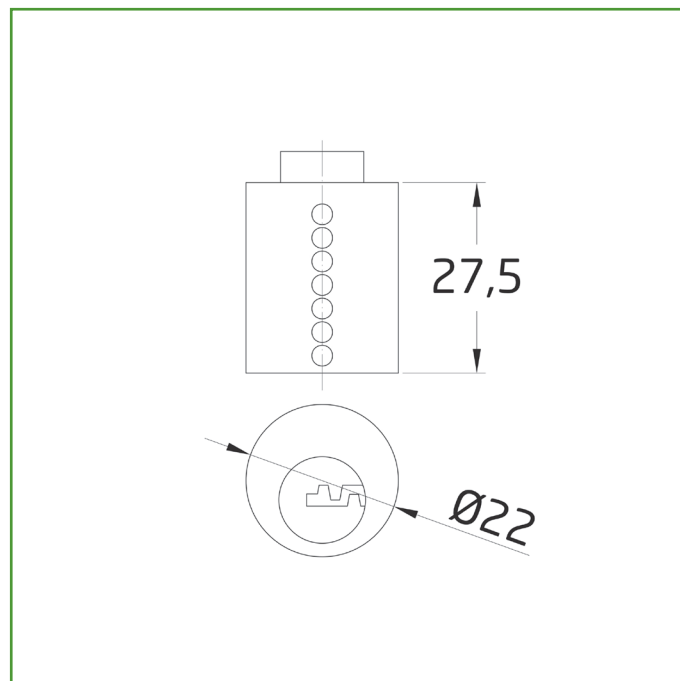

Mod. 670/675KA-1 CILINDRO

SEGURIDAD

Medidas:

Material: Latón

Acabado: Cromado brillo

Código: 24545

Presentación: Con EAN Individual

EAN pieza:

Características

Cilindro de llave iguales para igualamientos de cerraduras modelo 670/675 para puertas basculantes y enrollables. Fabricada en materiales resistentes que aseguran un funcionamiento suave y una gran durabilidad.

Datos packaging: 

Cantidad por envase:	1
Longitud del envase (cm):	10
Ancho del envase (cm):	7
Altura del envase (cm):	2
Peso del envase (Kg):	0,398
EAN del envase:	8413023245457

Cantidad por embalaje:	20
Longitud del embalaje (cm):	21
Ancho del embalaje (cm):	21
Altura del embalaje (cm):	9
Peso del embalaje (Kg):	8,6
EAN del embalaje:	