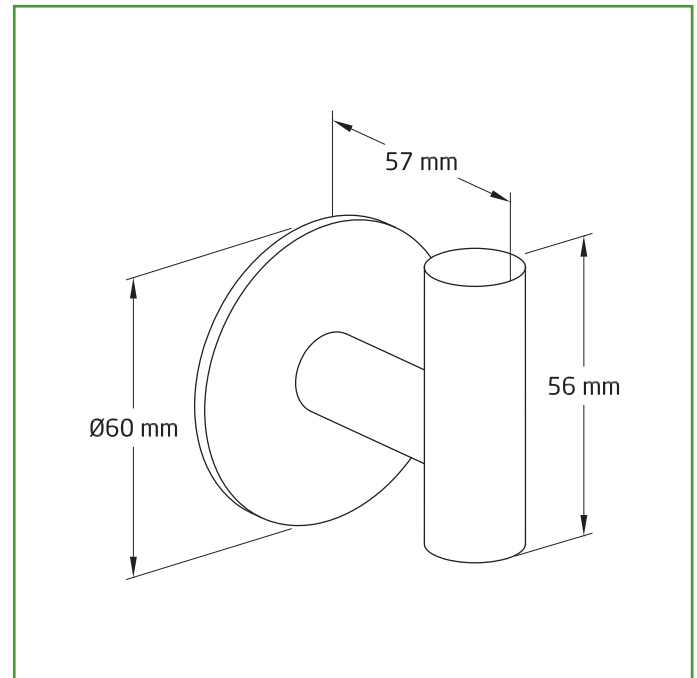

## Mod. 6 COLGADOR BAÑO

FERRETERÍA-HOGAR

**Medidas:** 60 x 55 x 65 mm

**Material:** Acero inoxidable 18/8

**Acabado:** Mate

**Código:** 25257

**Presentación:**  DISPLAY

**EAN pieza:** 8413023252578

### Características

Colgador de baño fabricado en acero inoxidable de alta calidad para garantizar resistencia y durabilidad, con un acabado cepillado que previene la corrosión y el óxido. Superficie adhesiva impermeable de gran tamaño para una fijación más firme a la pared. Se recomienda no colgar objetos en las primeras 24 horas después de la instalación.

### Instrucciones de montaje / Utilidades

Accesorios de baño elegantes, práctico y decorativo que se adaptan perfectamente a cualquier interior moderno. Para su instalación limpie la superficie donde se instalará, retire la película protectora del adhesivo en la parte trasera, péguelo a la pared y presione durante unos segundos. No se recomienda su instalación en superficies rugosas como papel pintado, ladrillo, estuco, etc.

**Datos packaging:** 

Cantidad por envase:	6
Longitud del envase (cm):	26
Ancho del envase (cm):	11
Altura del envase (cm):	13
Peso del envase (Kg):	0,782
EAN del envase:	8413023652576

Cantidad por embalaje:	48
Longitud del embalaje (cm):	44
Ancho del embalaje (cm):	27
Altura del embalaje (cm):	28
Peso del embalaje (Kg):	6,79
EAN del embalaje:	8413023952577