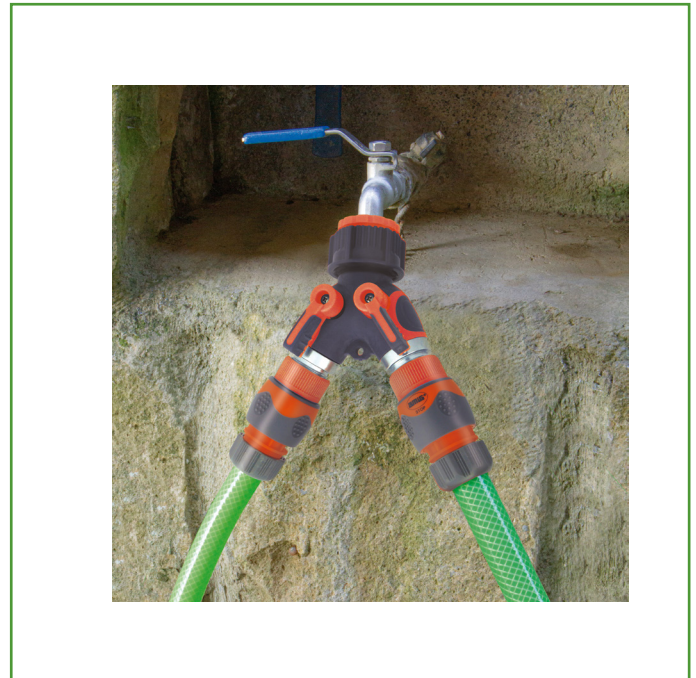

Mod. R05 PLUS CONECTOR VÁLVULA 2 VÍAS

JARDINERÍA

Medidas: 1" - 3/4"

Material: ABS + goma

Acabado: Naranja-Gris

Código: 24757

Presentación:  DISPLAY

EAN pieza: 8413023247574

Características

Conector con válvula de 2 vías regulable. Fabricado en plástico ABS y goma de alta calidad. Convierte un solo grifo en 2 conectores separados. Cada conector con interruptor para controlar la salida de agua individualmente. Dispone de un adaptador que hace posible utilizar este distribuidor en grifos de 1/2" y de 3/4".

Instrucciones de montaje / Utilidades

Distribuidor doble que se acopla a un grifo y conecta dos mangueras a la vez para realizar tareas diferentes de una forma mucho más rápida y efectiva. Cada vía tiene un regulador independiente para controlar o cerrar el caudal en cada lado. 2 salidas independientes con reguladores de flujo independiente.