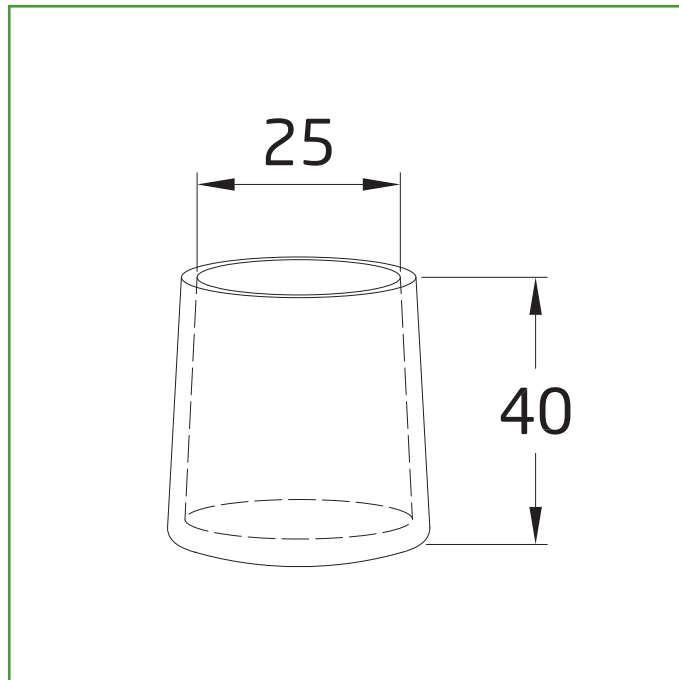

Mod. 658 CONTERA ANDADOR

PATAS Y RUEDAS

Medidas: Ø25 mm

Material: Goma

Acabado: Negro

Código: 24180

Presentación: Sin EAN Individual

EAN pieza:

Características

Contera exterior redonda fabricada con plástico de color negro. Con arandela interior de hierro para mayor duración. Su diseño mejora la adherencia al suelo.

Utilidades

Las conteras son ideales para andadores. Proporcionan una protección evitando rasguños, mejor agarre, mayor estabilidad y favorece la amortiguación. De rápida y fácil instalación.

Datos packaging: 

Cantidad por envase:	10
Longitud del envase (cm):	14
Ancho del envase (cm):	13
Altura del envase (cm):	8
Peso del envase (Kg):	0,252
EAN del envase:	8413023241800

Cantidad por embalaje	240
Longitud del embalaje (cm):	45
Ancho del embalaje (cm):	35
Altura del embalaje (cm):	27
Peso del embalaje (Kg):	6,65
EAN del embalaje:	8413023941809