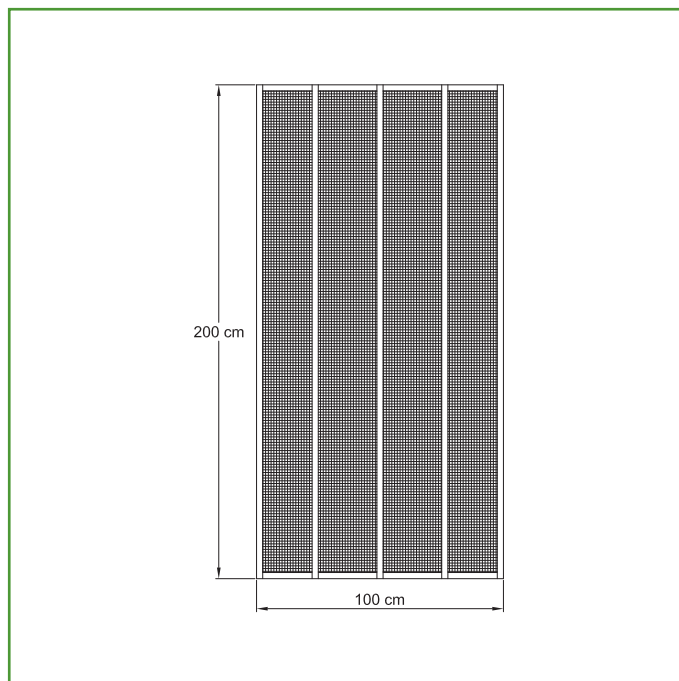

Mod. MP02 CORTINA MOSQUITEIRA

Medidas: 100 x 220 cm

Material: PVC

Acabamento: Cinzento

Código: 25872

Apresentação: Com EAN Individual

EAN peça: 8413023258723

Características

Cortina mosquiteira para porta composta por estrutura em PVC com tela de fibra de vidro. Tela de fibra de vidro de 113 g/m². Montagem com parafusos.

instruções de montagem/ Utilidades

Cortina mosquiteira para porta, fácil de montar. Evita a entrada de mosquitos em sua casa, permitindo continuar a desfrutar do ar fresco com a porta aberta. Limpeza com um pano humedecido com água e sabão.

Dados packaging: 

Quantidade por embalagem:	1
Comprimento da embalagem (cm):	101
Largura da embalagem (cm):	10
Altura da embalagem (cm):	4
Peso da embalagem (Kg):	0,936
EAN da embalagem:	8413023258723

Quantidade por caixa:	8
Comprimento da caixa (cm):	103
Largura da caixa (cm):	22
Altura da caixa (cm):	18
Peso da caixa (Kg):	8,09
EAN da caixa:	8413023958722