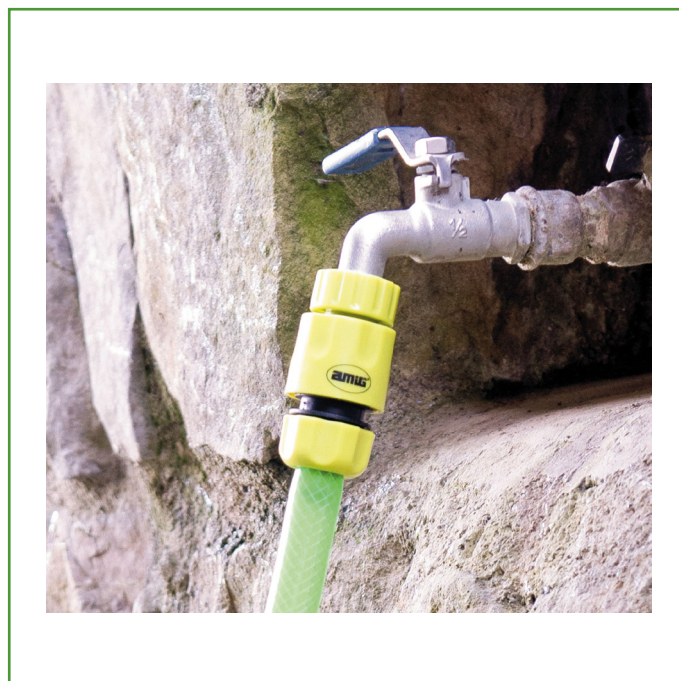

Mod. R54 EMPALME RÁPIDO MANGUERA

JARDINERÍA

Medidas: 1"

Material: ABS

Acabado: Verde pistacho-Negro

Código: 25122

Presentación:  CON EAN INDIVIDUAL

EAN pieza: 8413023251229

Características

Conector rápido para manguera de 1". Fabricado en ABS de alta calidad para garantizar máxima sujeción. Sistema de clic práctico y rápido.

Instrucciones de montaje / Utilidades

Con este elemento podrás adaptar tu manguera a cualquier tipo de accesorio de forma segura y eficaz, evitando incómodos anclajes o pérdida de presión por fugas de agua. Los conectores rápidos son una solución útil para instalar en tu jardín o huerto diferentes funcionalidades: manguera de chorro, aspersor, riego por goteo, etc.