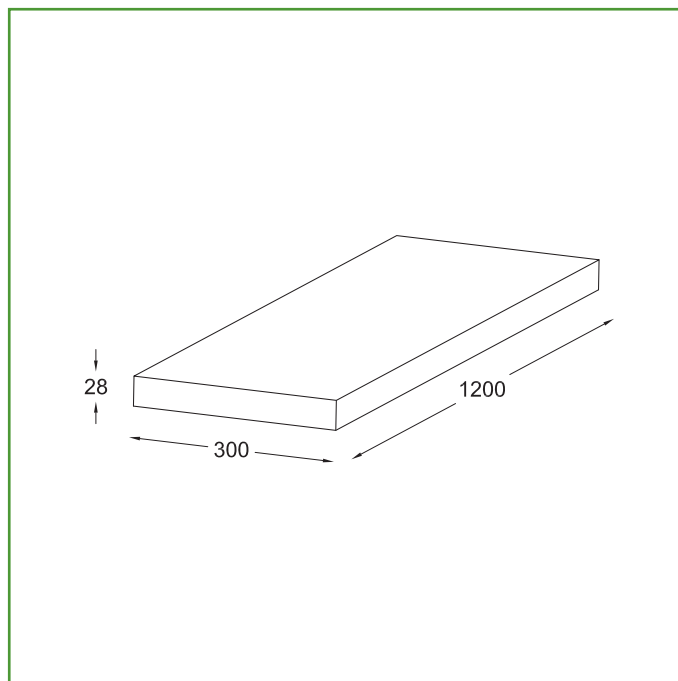

**Mod. 7400**  
**ESTANTE**

SOPORTES

**Medidas:** 1200 x 300 x 28 mm

**Material:** Pino

**Acabado:** Natural

**Código:** 25860

**Presentación:** CON EAN INDIVIDUAL

**EAN pieza:** 8413023258600

**Características**

Estante madera maciza de pino sin tratar con forma rectangular. Dispone de certificación PEFC, que garantiza que la madera ha sido obtenida en bosques gestionados de una forma sostenible y respetuosa con el medio ambiente.

**Instrucciones de montaje / Utilidades**

Esta balda de madera es un accesorio para optimizar el espacio. Su diseño tiene un acabado de madera natural. Recomendado para organizar el interior de tu hogar y dar además un acabado decorativo. Se puede cortar, pintar o barnizar. Para uso en exterior aplicar previamente un tratamiento.

Datos packaging: 

Cantidad por envase:	
Longitud del envase (cm):	
Ancho del envase (cm):	
Altura del envase (cm):	
Peso del envase (Kg):	
EAN del envase:	

Cantidad por embalaje:	2
Longitud del embalaje (cm):	122
Ancho del embalaje (cm):	31
Altura del embalaje (cm):	7
Peso del embalaje (Kg):	11,34
EAN del embalaje:	8413023958609