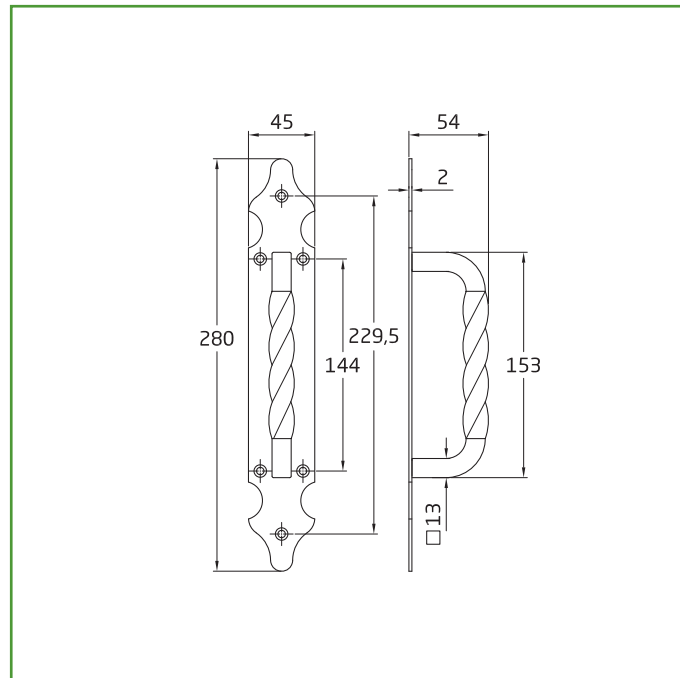

Mod. 100 MANILLÓN

HERRAJE RÚSTICO

Medidas: 280 x 45 mm

Material: Placa de acero, tirador de zamak

Acabado: Negro

Código: 23390

Presentación: Display

EAN pieza: 8413023233904

Características

Juego de manillones fabricados con placas punteadas de acero y tiradores de zamak. Incluye accesorios de fijación.

Instrucciones de montaje / Utilidades

Estos manillones con un diseño rustico y de líneas sencillas, aportan un equilibrio y un estilos de decoración rustico. Destacan por la gran robustez de componentes y alta resistencia. Dispone de 4 puntos de anclaje, para una mejor fijación.

Datos packaging: 

Cantidad por envase:	2
Longitud del envase (cm):	34
Ancho del envase (cm):	8,5
Altura del envase (cm):	7
Peso del envase (Kg):	0,94
EAN del envase:	8413023633902

Cantidad por embalaje:	20
Longitud del embalaje (cm):	44
Ancho del embalaje (cm):	36
Altura del embalaje (cm):	17
Peso del embalaje (Kg):	9,93
EAN del embalaje:	8413023933903