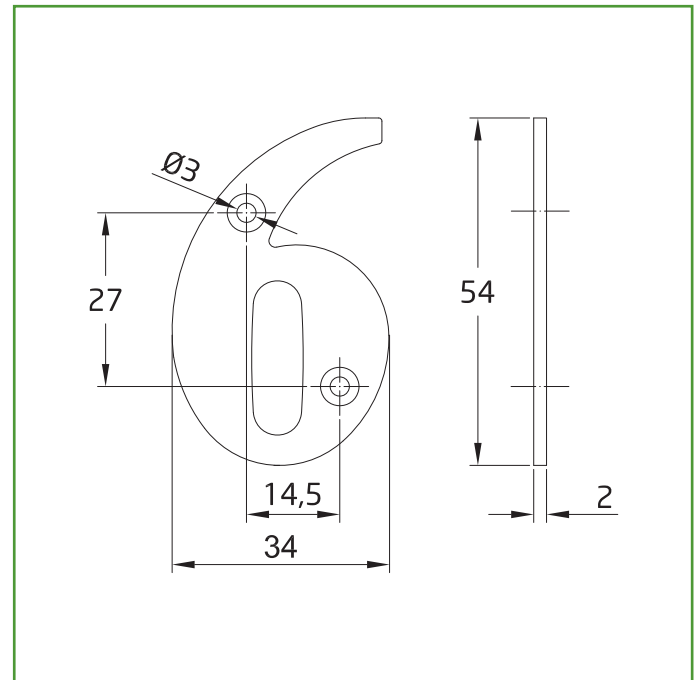

Mod. 6 NÚMEROS LATÓN

FERRETERÍA-HOGAR

Medidas: 50 mm

Material: Latón

Acabado: Pulido

Código: 7186

Presentación: Display

EAN pieza: 8413023071865

Características

Número fabricado de latón. Gracias a su acabado pulido espejo se garantiza una alta resistencia a la corrosión y una óptima durabilidad. Diseño elegante para cualquier tipo de puerta, tanto exterior como interior.

Datos packaging: 

Cantidad por envase:	5
Longitud del envase (cm):	15
Ancho del envase (cm):	7,5
Altura del envase (cm):	3
Peso del envase (Kg):	0,125
EAN del envase:	8413023471863

Cantidad por embalaje:	50
Longitud del embalaje (cm):	18
Ancho del embalaje (cm):	17
Altura del embalaje (cm):	17
Peso del embalaje (Kg):	1,35
EAN del embalaje:	8413023771864