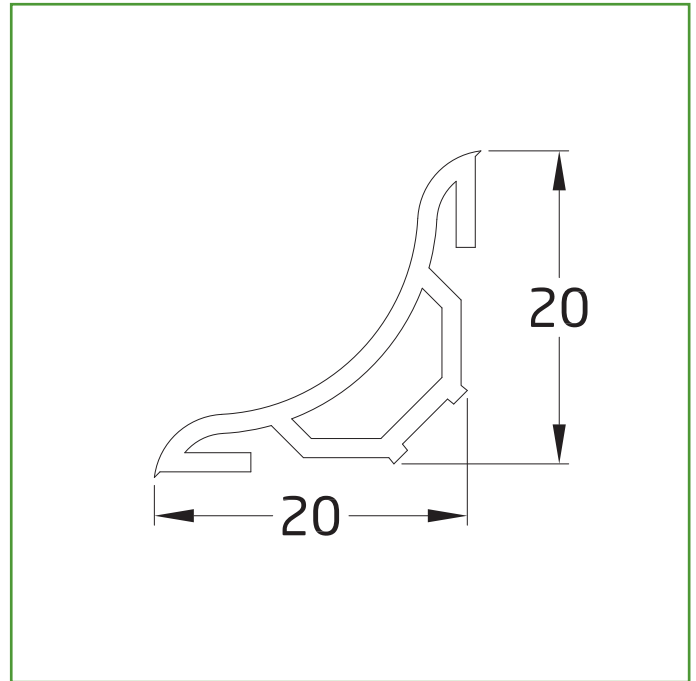

Mod. 081V PERFIL ESCOCIA

PERFILES Y CHAPAS

Medidas: 20 x 20 mm

Material: PVC

Acabado: Gris

Código: 22470

Presentación: Con EAN Individual

EAN pieza: 8413023224704

Instrucciones de montaje / Utilidades

El perfil escocia está diseñado para instalarlo perimetralmente entre la pared y el suelo. Se utiliza para juntas higiénicas de baños y duchas y en entornos donde se requiera un alto nivel de higiene. Para su instalación medir la longitud necesaria y cortar el perfil en el tamaño preciso con la herramienta adecuada. Limpie la superficie y coloque el perfil en la posición y péguelo a la superficie con una cola adecuada (tipo PP/86). Mantener presionado de manera uniforme para una correcta adherencia.

Logística del producto: 

Longitud del producto (cm):	250
Ancho del producto (cm):	2
Altura del producto (cm):	2
Peso del producto (gr):	300

Datos packaging: 

Cantidad por envase:	
Longitud del envase (cm):	
Ancho del envase (cm):	
Altura del envase (cm):	
Peso del envase (Kg):	
EAN del envase:	

Cantidad por embalaje:	10
Longitud del embalaje (cm):	255
Ancho del embalaje (cm):	8
Altura del embalaje (cm):	8
Peso del embalaje (Kg):	4,35
EAN del embalaje:	8413023924703