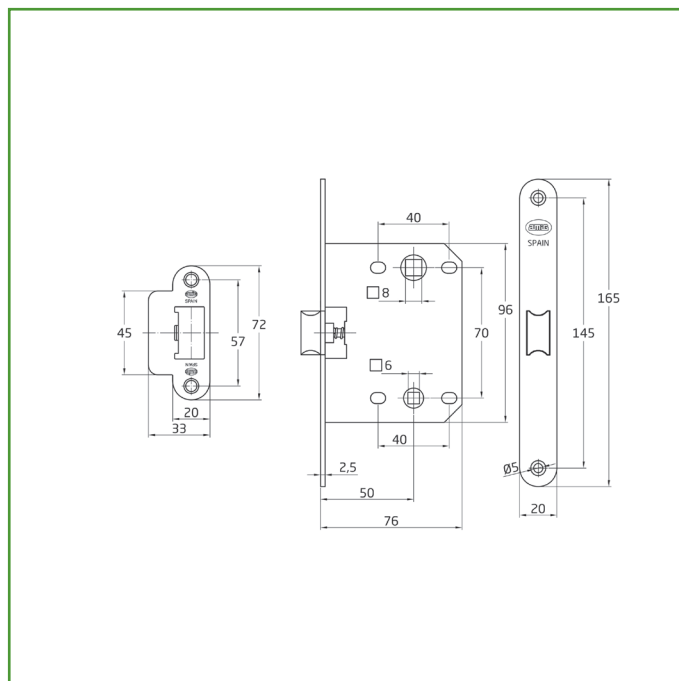

## Mod. 3000U PESTILLO

ACCESORIOS PARA PUERTA Y VENTANA

**Medidas:** 50/70 mm

**Material:** Acero

**Acabado:** Cromado mate

**Código:** 24589

**Presentación:** Con EAN Individual

**EAN pieza:** 8413023245891

### Características

Pestillo de embutir con entrada de 50 mm y lengüeta reversible. Frente y soporte en canto redondo. Para manillas con cuadradillo de 8 mm y condenas con cuadradillo de 6 mm. Distancia entre nuecas: 70 mm. Para puertas de madera de paso o de baño.