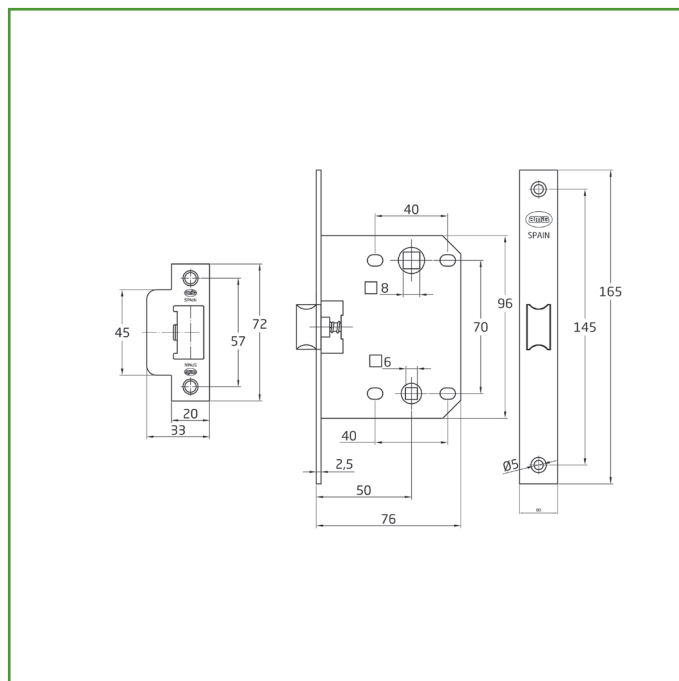

Mod. 3100U PESTILLO

ACCESORIOS PARA PUERTA Y VENTANA

Medidas: 50/70 mm

Material: Acero

Acabado: Cromado mate

Código: 24591

Presentación: Con EAN Individual

EAN pieza: 8413023245914

Características

Pestillo de embutir con entrada de 50 mm y lengüeta reversible. Frente y soporte en canto recto. Para manillas con cuadradillo de 8 mm y condenas con cuadradillo de 6 mm. Distancia entre nuecas: 70 mm. Para puertas de madera de paso o de baño.