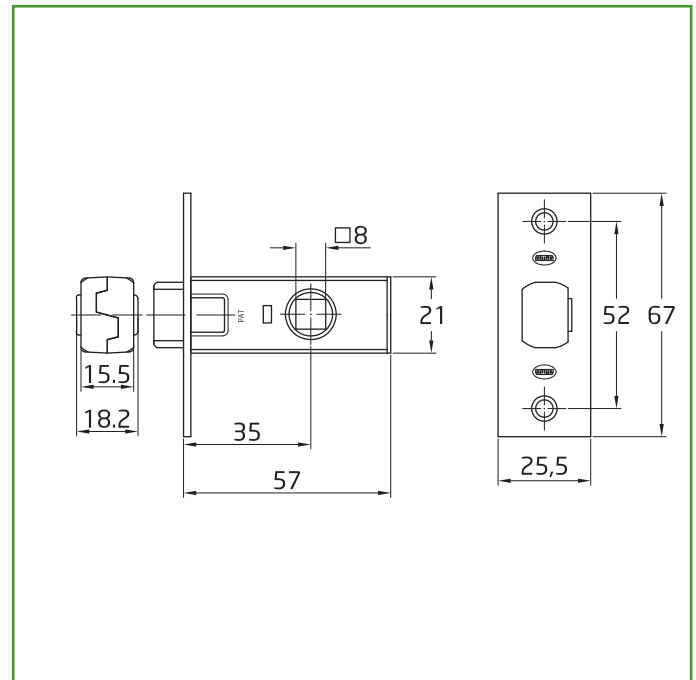

Mod. 12 PICAPORTE

SEGURIDAD

Medidas: 35 mm

Material: Acero

Acabado: Negro

Código: 24947

Presentación: Sin EAN Individual

EAN pieza:

Características

Picaporte de embutir de entrada 35 mm con doble muelle con el frente y el soporte en canto cuadrado. Para manillas con cuadradillo de 8 mm en puertas de madera de paso.

Instrucciones de montaje / Utilidades

El picaporte tubular es recomendable para puertas de paso o baño de madera. Su mecanismo interior nos asegura un funcionamiento suave y gran durabilidad. Por su tamaño reducido son fáciles de instalar y sustituir. Recomendable para manillas con roseta.

Datos packaging: 

Cantidad por envase:	20
Longitud del envase (cm):	19
Ancho del envase (cm):	14
Altura del envase (cm):	8
Peso del envase (Kg):	1,94
EAN del envase:	8413023249479

Cantidad por embalaje:	200
Longitud del embalaje (cm):	39
Ancho del embalaje (cm):	39
Altura del embalaje (cm):	18
Peso del embalaje (Kg):	20,45
EAN del embalaje:	8413023949478