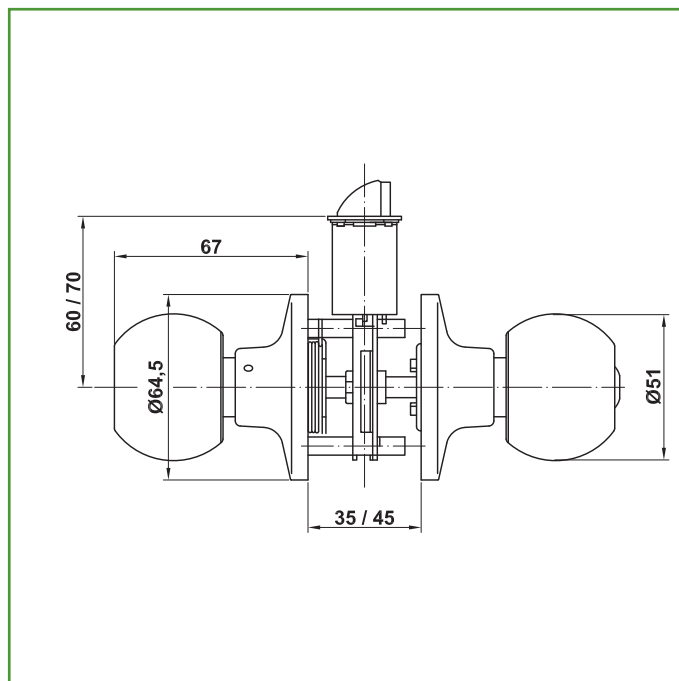

**Mod. 612**  
**POMO**

ACCESORIOS PARA PUERTA Y VENTANA

**Medidas:**
**Material:** Latón

**Acabado:** Blanco

**Código:** 12306

**Presentación:** Con EAN Individual

**EAN pieza:** 8413023123069

**Características**

Juego de pomos tipo latón bola con picaporte de entrada 60/70 mm incluido. Picaporte de canto cuadrado. Función Privado, con dispositivo de emergencia en el exterior y condena en el interior: con la condena se bloquea el sistema y con el dispositivo de emergencia exterior se libera. Para puertas de madera de anchura de 35 a 45 mm.

**Instrucciones de montaje / Utilidades**

Los pomos con cuadradillo incorporado es un producto fiable y muy cómodo de instalar, con infinitas posibilidades. Destacan por la gran robustez de componentes y accionamiento muy suave. Incluye plantilla de instalación. Adecuado para su uso en puertas de baño. Dispositivo de emergencia en el exterior y condena en el interior. Girando con el accesorio que se adjunta el dispositivo exterior de emergencia, e elimina la condena interior y se puede abrir la puerta.

**Datos packaging:** 

Cantidad por envase:	1
Longitud del envase (cm):	18,5
Ancho del envase (cm):	8
Altura del envase (cm):	8
Peso del envase (Kg):	0,494
EAN del envase:	8413023123069

Cantidad por embalaje:	30
Longitud del embalaje (cm):	39
Ancho del embalaje (cm):	25,5
Altura del embalaje (cm):	42
Peso del embalaje (Kg):	18,06
EAN del embalaje:	8413023823068