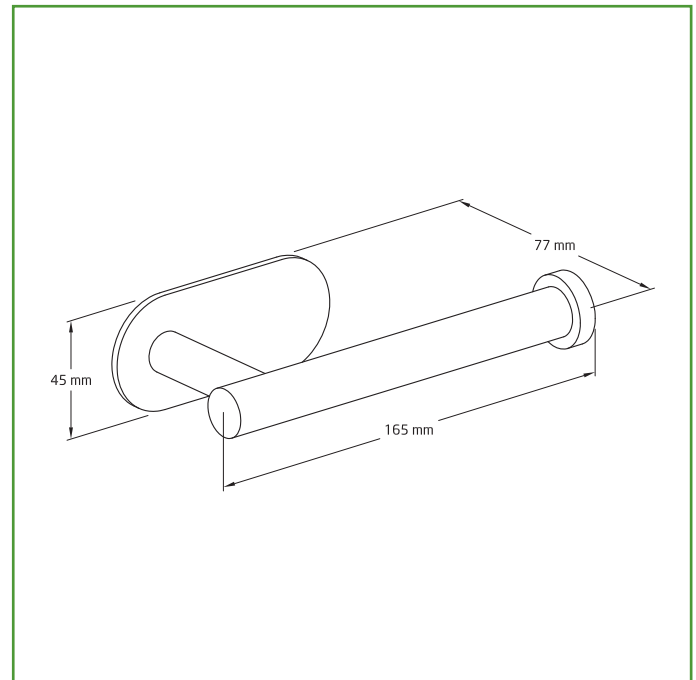

Mod. EA-3 PORTARROLLOS WC

FERRETERÍA-HOGAR

Medidas: 164x70x45 mm

Material: Acero inoxidable 18/8

Acabado: Mate

Código: 25248

Presentación: DISPLAY

EAN pieza: 8413023252486

Características

Portarrollos fabricado en acero inoxidable de alta calidad para garantizar resistencia y durabilidad, con un acabado cepillado que previene la corrosión y el óxido. Superficie adhesiva impermeable de gran tamaño para una fijación más firme a la pared. Se recomienda no colgar objetos en las primeras 24 horas después de la instalación.

Instrucciones de montaje / Utilidades

Accesorios de baño elegantes, práctico y decorativo que se adaptan perfectamente a cualquier interior moderno. Para su instalación limpie la superficie donde se instalará, retire la película protectora del adhesivo en la parte trasera, péguelo a la pared y presione durante unos segundos. No se recomienda su instalación en superficies rugosas como papel pintado, ladrillo, estuco, etc.

Datos packaging: 

Cantidad por envase:	2
Longitud del envase (cm):	24
Ancho del envase (cm):	10
Altura del envase (cm):	11
Peso del envase (Kg):	0,45
EAN del envase:	8413023652484

Cantidad por embalaje:	24
Longitud del embalaje (cm):	50
Ancho del embalaje (cm):	32
Altura del embalaje (cm):	24
Peso del embalaje (Kg):	5,976
EAN del embalaje:	8413023952485