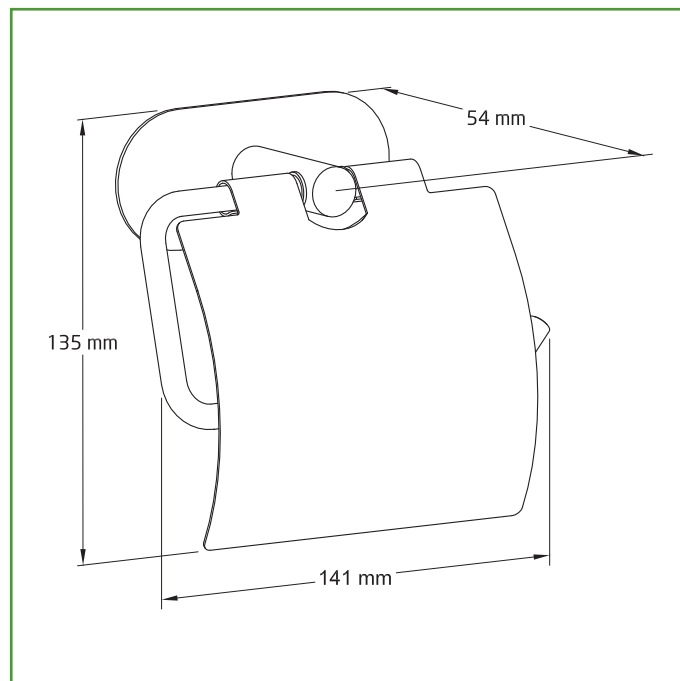

Mod. EA-4

FERRETERÍA-HOGAR

PORTARROLLOS WC CON TAPA

Medidas: 140x125 mm

Material: Acero inoxidable 18/8

Acabado: Oro mate

Código: 25253

Presentación: DISPLAY

EAN pieza: 8413023252530

Características

Portarrollos fabricado en acero inoxidable de alta calidad para garantizar resistencia y durabilidad, con un acabado cepillado que previene la corrosión y el óxido. Superficie adhesiva impermeable de gran tamaño para una fijación más firme a la pared. Se recomienda no colgar objetos en las primeras 24 horas después de la instalación.

Instrucciones de montaje / Utilidades

Accesorios de baño elegantes, práctico y decorativo que se adaptan perfectamente a cualquier interior moderno. Para su instalación limpie la superficie donde se instalará, retire la película protectora del adhesivo en la parte trasera, péguelo a la pared y presione durante unos segundos. No se recomienda su instalación en superficies rugosas como papel pintado, ladrillo, estuco, etc.

Datos packaging: 

Cantidad por envase:	2
Longitud del envase (cm):	21
Ancho del envase (cm):	12
Altura del envase (cm):	19
Peso del envase (Kg):	0,706
EAN del envase:	8413023652538

Cantidad por embalaje:	24
Longitud del embalaje (cm):	43
Ancho del embalaje (cm):	37
Altura del embalaje (cm):	40
Peso del embalaje (Kg):	9,27
EAN del embalaje:	8413023952539