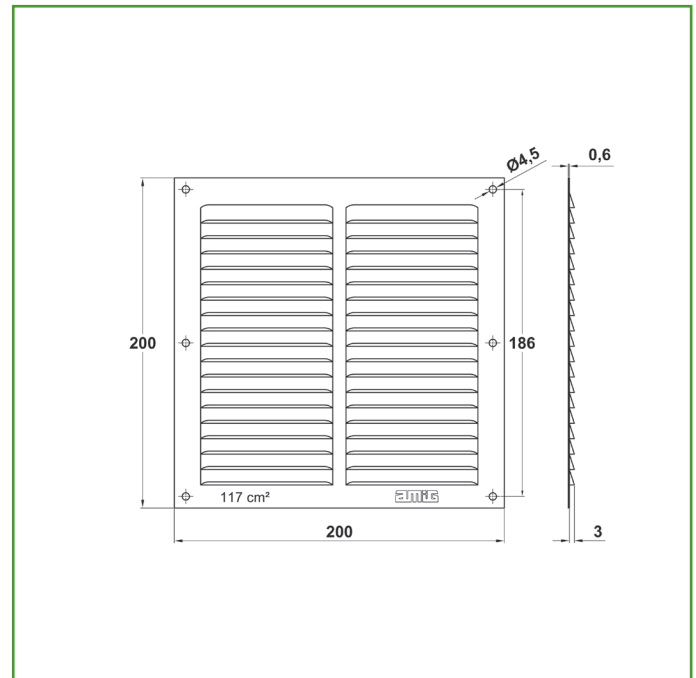

Mod. 3 REJILLA

ACCESORIOS PARA PUERTA Y VENTANA

Medidas: 200 x 200 mm

Material: Aluminio

Acabado: Haya

Código: 20206

Presentación: Display

EAN pieza: 8413023202061

Características

Rejilla de aireación de aluminio de alta calidad, duradero y resistente. Lamas inclinadas que dirigen el flujo de aire. Dispone de 6 orificios para su amarre con tirafondos. Paso de aire 117 cm².

Datos packaging: 

Cantidad por envase:	10
Longitud del envase (cm):	23
Ancho del envase (cm):	20
Altura del envase (cm):	7
Peso del envase (Kg):	0,653
EAN del envase:	8413023602069

Cantidad por embalaje:	200
Longitud del embalaje (cm):	47
Ancho del embalaje (cm):	37
Altura del embalaje (cm):	28
Peso del embalaje (Kg):	13,355
EAN del embalaje:	8413023902060