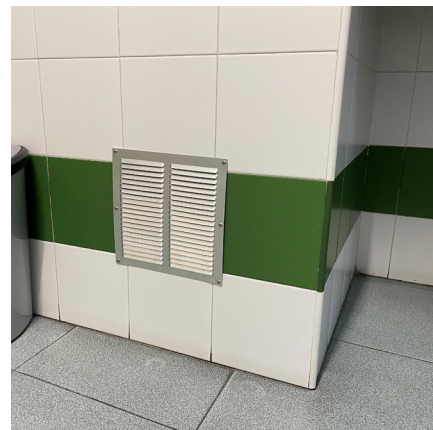

Mod. 3 REJILLA

ACCESORIOS PARA PUERTA Y VENTANA

Medidas: 200 x 200 mm

Material: Aluminio

Acabado: Haya

Código: 20206

Presentación: Display

EAN pieza: 8413023202061

Características

Rejilla de aireación de aluminio de alta calidad, duradero y resistente. Lamas inclinadas que dirigen el flujo de aire. Dispone de 6 orificios para su amarre con tirafondos. Paso de aire 117 cm².