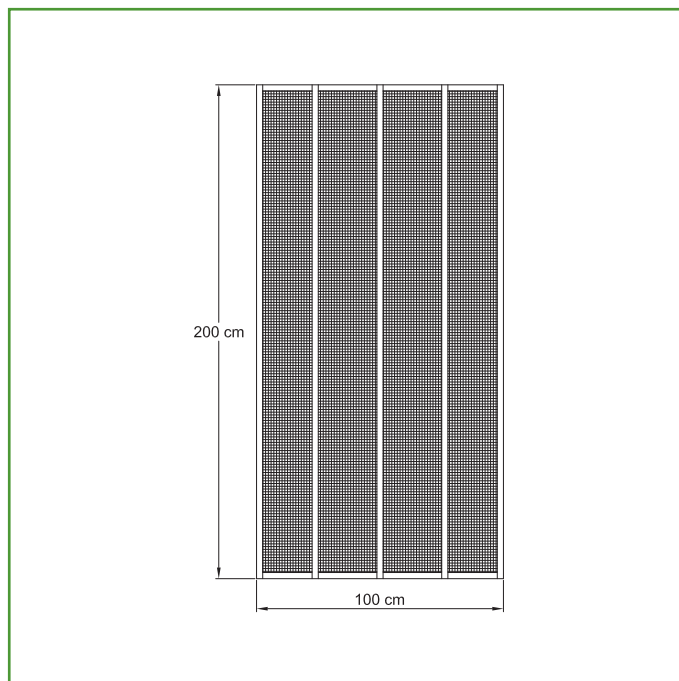

## Mod. MP02 RIDEAU MOUSTIQUAIRE

**Dimensions:** 100 x 220 cm

**Matériel:** PVC

**Finition:** Gris

**Code:** 25872

**Présentation:** Avec EAN individuel

**EAN pièce:** 8413023258723

### Caractéristiques

Rideau moustiquaire pour porte composé d'une structure en PVC avec toile en fibre de verre. Toile en fibre de verre de 113 g/m<sup>2</sup>. Montage avec vis.

**Données d'emballage:** 

Quantité par boîte:	1
Longueur du boîte (cm):	101
Largueur du boîte (cm):	10
Hauteur du boîte (cm):	4
Poids du boîte (Kg):	0,936
EAN boîte:	8413023258723

Quantité par caisse:	8
Longueur du caisse (cm):	103
Largueur du caisse (cm):	22
Hauteur du caisse (cm):	18
Poids du caisse (Kg):	8,09
EAN caisse:	8413023958722