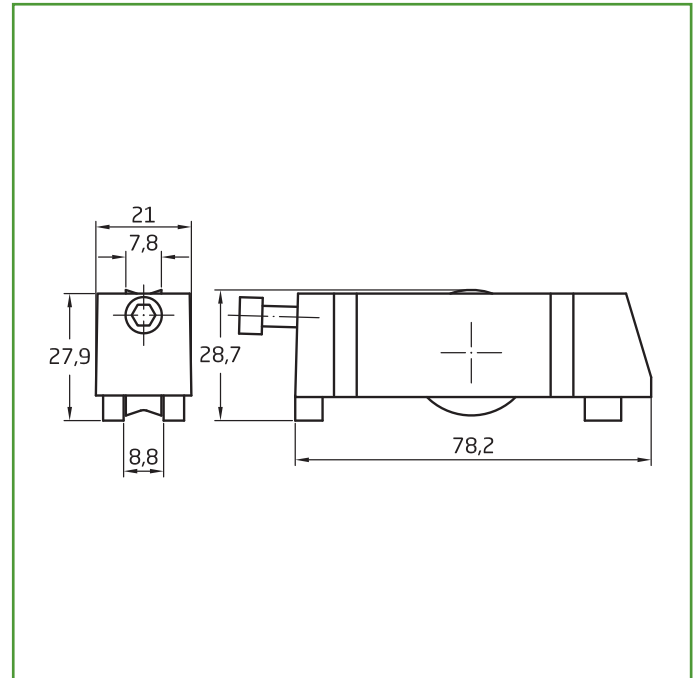

Mod. COR29 RODAMIENTO VENTANA

ACCESORIOS PARA PUERTA Y VENTANA

Medidas: 72 x 28 mm

Material: Zamak

Acabado: Zincado

Código: 24510

Presentación: Sin EAN Individual

EAN pieza:

Logística del producto: 

Longitud del producto (cm):	8,5
Ancho del producto (cm):	2,5
Altura del producto (cm):	3
Peso del producto (gr):	118

Datos packaging: 

Cantidad por envase:	8
Longitud del envase (cm):	11,5
Ancho del envase (cm):	8,5
Altura del envase (cm):	7
Peso del envase (Kg):	1,036
EAN del envase:	8413023245105

Cantidad por embalaje	128
Longitud del embalaje (cm):	26
Ancho del embalaje (cm):	26
Altura del embalaje (cm):	22
Peso del embalaje (Kg):	16,846
EAN del embalaje:	8413023945104